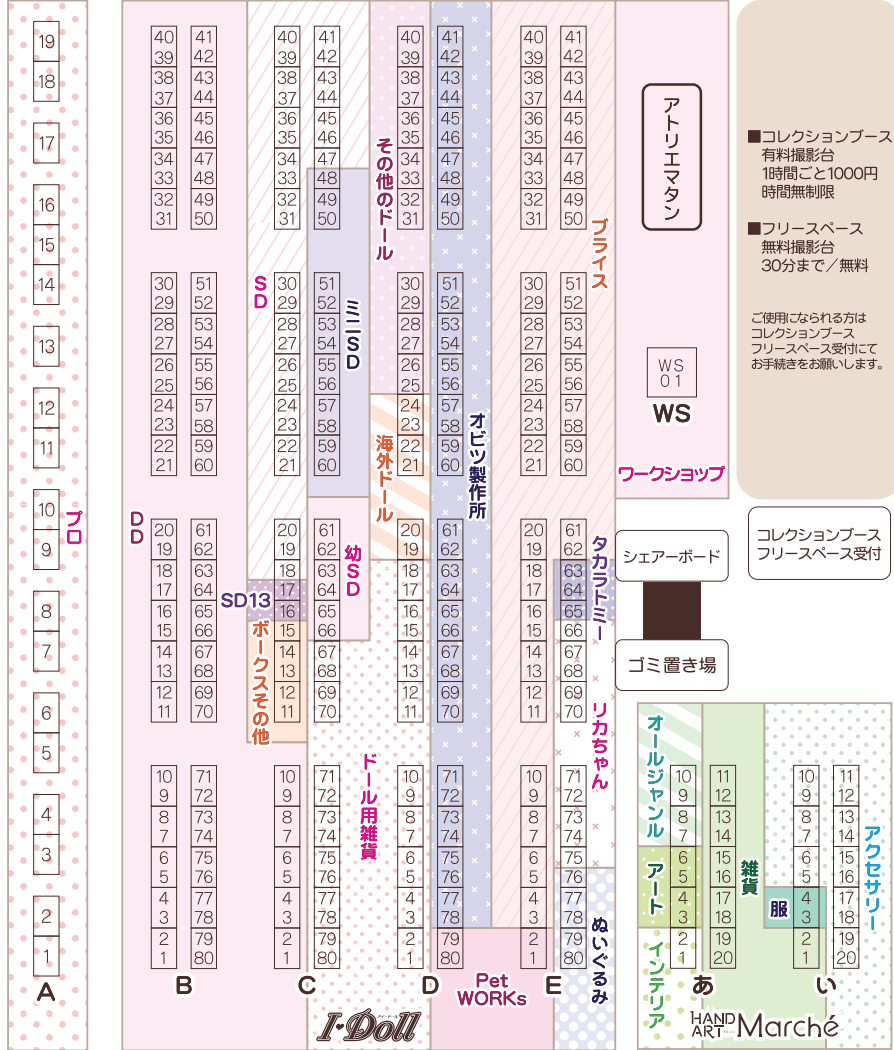

◆インテックス大阪 1号館 会場案内図◆

車輛搬入口

クロネコヤマト 宅急便

宅配便荷物引取り所 9:30~11:10予定

ゴミ置き場

先行入場口

先行入場待機所

本イベントでは先行入場を行います。詳細はパンフレット3Pをご覧ください。

- 先行入場とは、一般参加者が開場の十五分前に入場し、お好きなブースにお並びいただいた制度です。
- 先行入場には先行入場券の購入が必須となります。
- 先行入場券にはランダムに番号が記載されており、この番号順にブース前で待機・購入することができます。
- 作品を販売・購入できるのは開場（午前十一時半）後です。開場前の販売・購入は厳禁です。
- 先行入場者は、出展者スペース前に先行入場券の若い番号順にお並びいただきます。
- 先行入場券は当日午前八時半〜九時半の間に先行入場待機列にお並びいただいた方のみ、千円で購入できます。入場には前売券・当日券（千円）の購入が別途必要となります。
- 先行入場券を購入された方は、こちらの「先行入場待機所」でお待ちください。

- コレクションブース 有料撮影台 1時間ごと1000円 時間無制限
- フリースペース 無料撮影台 30分まで / 無料

ご使用になられる方は コレクションブース フリースペース受付にて お手続きをお願いします。

コレクションブース フリースペース受付

チラシ置き場 ワークショップ 完成見本展示

受付 パンフレット配布

総合インフォメーション
お問い合わせ
追加イス/宅配便搬出
Stampラリー
インフォメーション

YouClub リーメント

ALL FOR ONE
ドール制作実演

お手洗い 再入場口

先行入場受付
先行入場券販売

出展・一般
出入口

先行入場
出入口