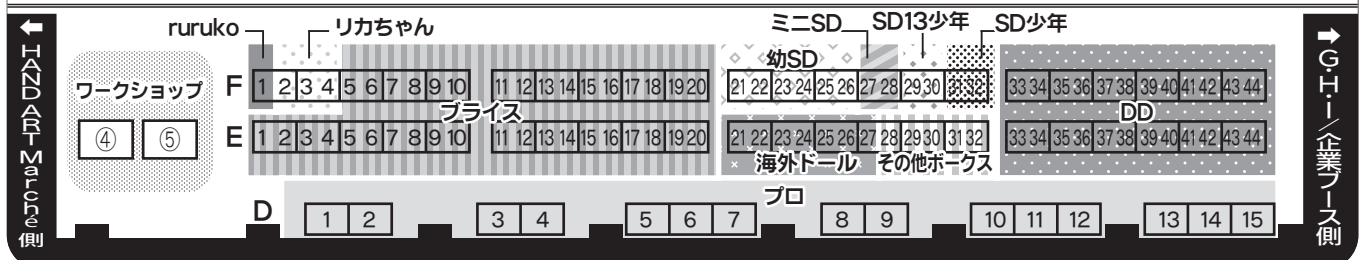

■京セラドーム 9階 スカイホール (B・Cブロック) 会場図面■

2階→9階
直通エスカレーター
入場口

★総合インフォメーション
(追加イス、問い合わせなど)
★Stampラリー専用Info

※会場の外へドールを連れて行く際は、必ずバッグなどに入れてのご移動をお願いします。むき出しのままのご移動はご遠慮ください。
※会場内の全体の撮影は一切禁止しております。(ブース撮影は周りの方への配慮をお願いいたします。)