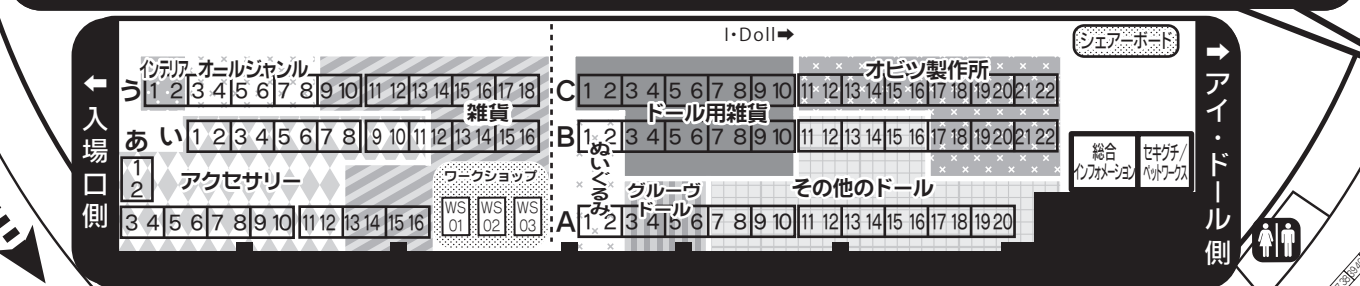

■京セラドーム 9階 スカイホール (B・Cブロック) 会場図面■

2階→9階
直通エスカレーター
入場口

★総合インフォメーション
(追加イス、問い合わせなど)
★Stampラリー専用Info

※会場の外へドールを連れて行く際は、必ずバッグなどに入れてのご移動をお願いします。むき出しのままのご移動はご遠慮ください。
※会場内の全体の撮影は一切禁止しております。(ブース撮影は周りの方への配慮をお願いいたします。)