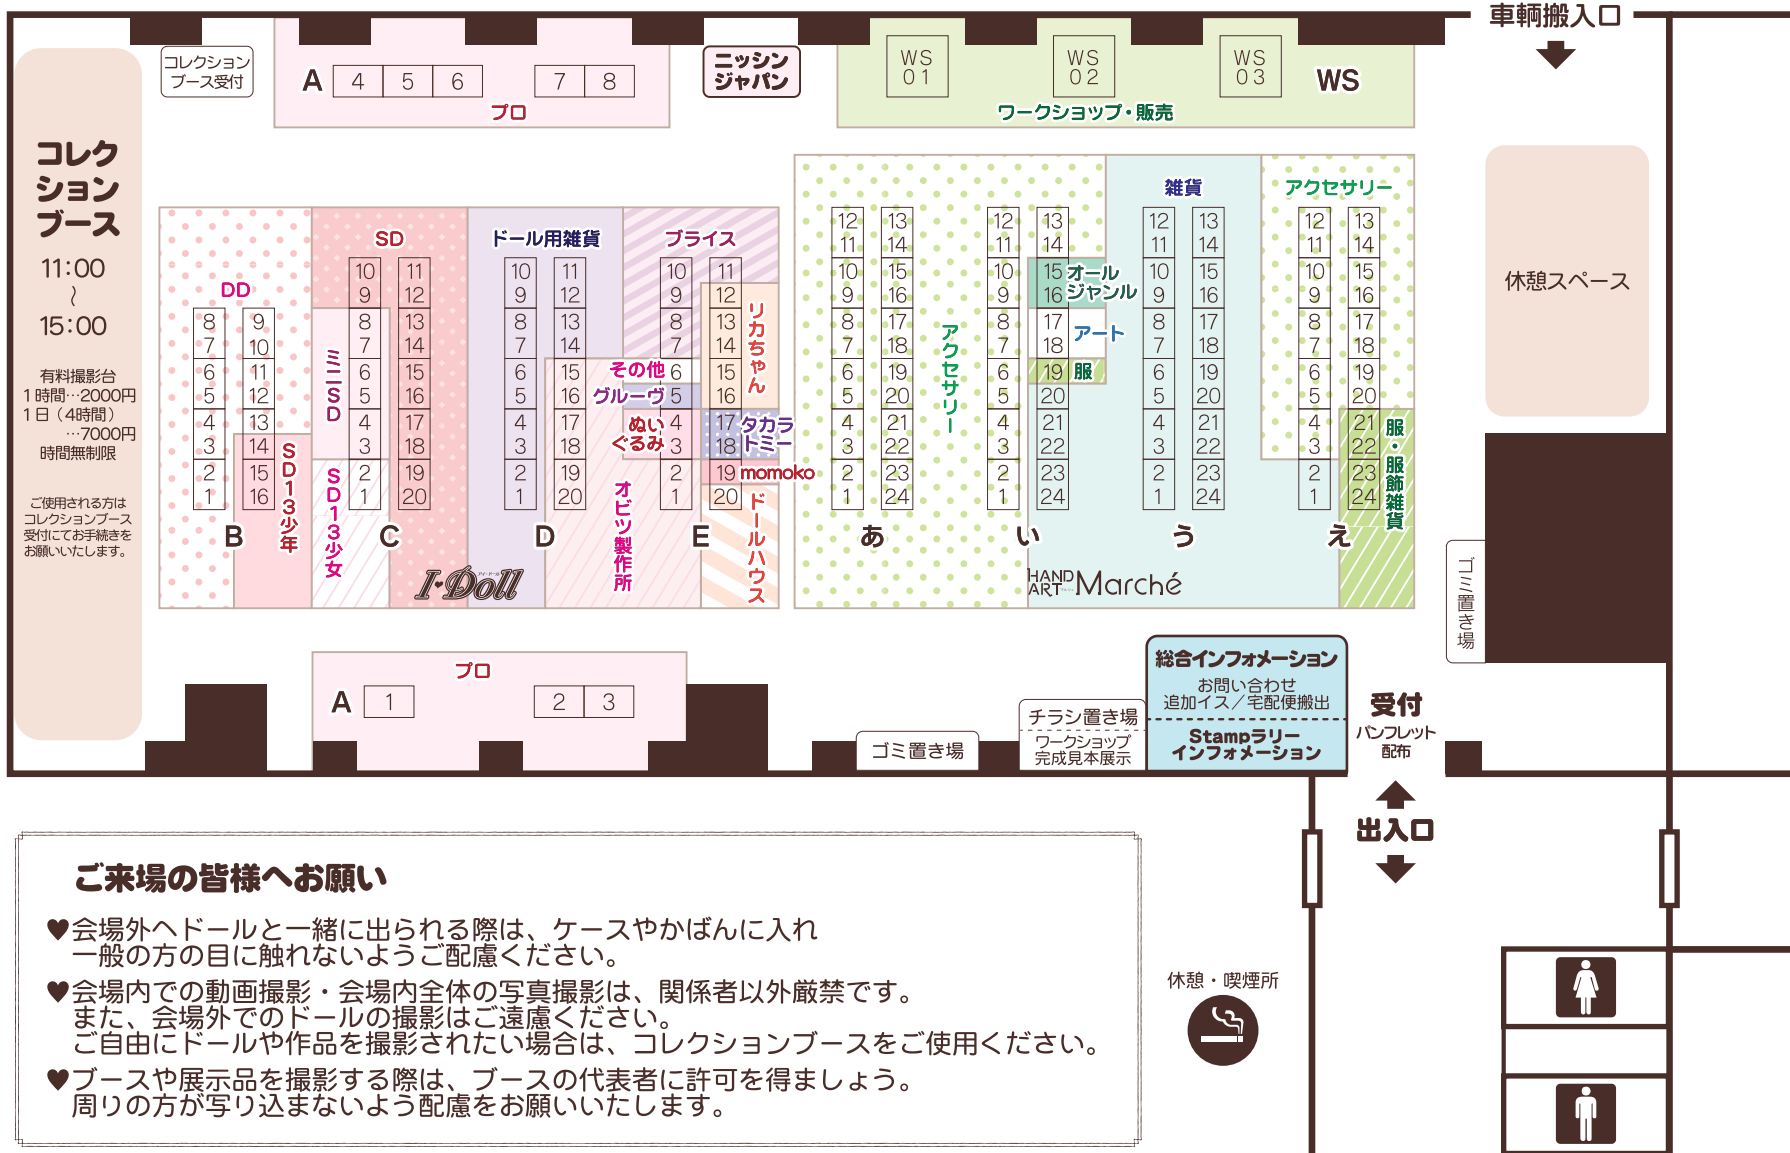

◆夢メッセみやぎ 西館展示場 会場案内図◆

コレクションブース
11:00 ~ 15:00

有料撮影台
1時間…2000円
1日(4時間)
…7000円
時間無制限

ご使用される方は
コレクションブース
受付にてお手続きを
お願いいたします。

ご来場の皆様へお願い

- ♥会場外へドールと一緒に出られる際は、ケースやかばんに入れ一般の方の目に触れないようご配慮ください。
- ♥会場内での動画撮影・会場内全体の写真撮影は、関係者以外厳禁です。また、会場外でのドールの撮影はご遠慮ください。ご自由にドールや作品を撮影されたい場合は、コレクションブースをご使用ください。
- ♥ブースや展示品を撮影する際は、ブースの代表者に許可を得ましょう。周りの方が写り込まないよう配慮をお願いいたします。

休憩・喫煙所

受付
パンフレット
配布

Stampラリー
インフォメーション

総合インフォメーション
お問い合わせ
追加イス/宅配便搬出

出入口

ゴミ置き場

休憩スペース

車両搬入口