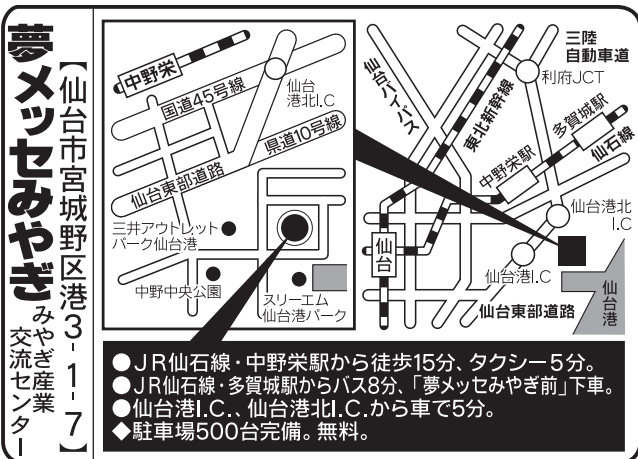

ご出展要項 ~お申し込みいただきまして誠にありがとうございます~

HAND ART Marché マルシェ **Sendai** vol.8

ハンドメイド・クラフト・雑貨・アクセサリ・服・インテリア展示即売会

開催概要	開催時間	2018年9月2日(日)
	会場	夢メッセみやぎ 西館展示場
	出展者入場時間	9:30-10:50 (予定)
	開催時間	11:00-15:00 (予定)
	入場料	前売券750円/当日券900円 (※6歳以下の未就学児に限り無料)
	同時開催	Sendai I・Doll VOL.8 (ドール関連商品中心 手作りグッズ)
	特設ブース	Stampラリー「Autumn(秋)」・シェアボード・YouClub

同封物

- ①ご出展要項…この用紙です。注意事項、搬入方法、会場案内が記載されています。
- ②出展許可証…住所の記載されている紫色のチケットです。ブースNo.をご確認ください。
- ③出展者パス…机1ブースあたり2枚・床1ブースあたり4枚の出展者パスを同封しています。追加出展者パスをお申し込みされた方には、追加分も同封されています。

※万一不足や間違いなどありましたら、お手数ですが必ずお電話にてご連絡ください。

公共交通機関でご来場の場合

- JR仙石線・中野栄駅下車、徒歩20分。タクシー5分。
- JR仙石線・多賀城駅下車、徒歩25分。タクシー5分。
- ◆ 駐車場500台完備。無料。

- JR仙石線・中野栄駅から徒歩15分、タクシー5分。
- JR仙石線・多賀城駅からバス8分、「夢メッセみやぎ前」下車。
- 仙台港I.C.、仙台港北I.C.から車で5分。
- ◆ 駐車場500台完備。無料。

お問い合わせ先

主催：ユウメディア / marché 事務局
 〒111-8710 東京都台東区寿 1-5-9 盛光伸光ビル 8F
 TEL：03-3843-1290 (12:00～19:00 月・金/土日・祝休)
 FAX：03-3843-2400 (24時間受付)