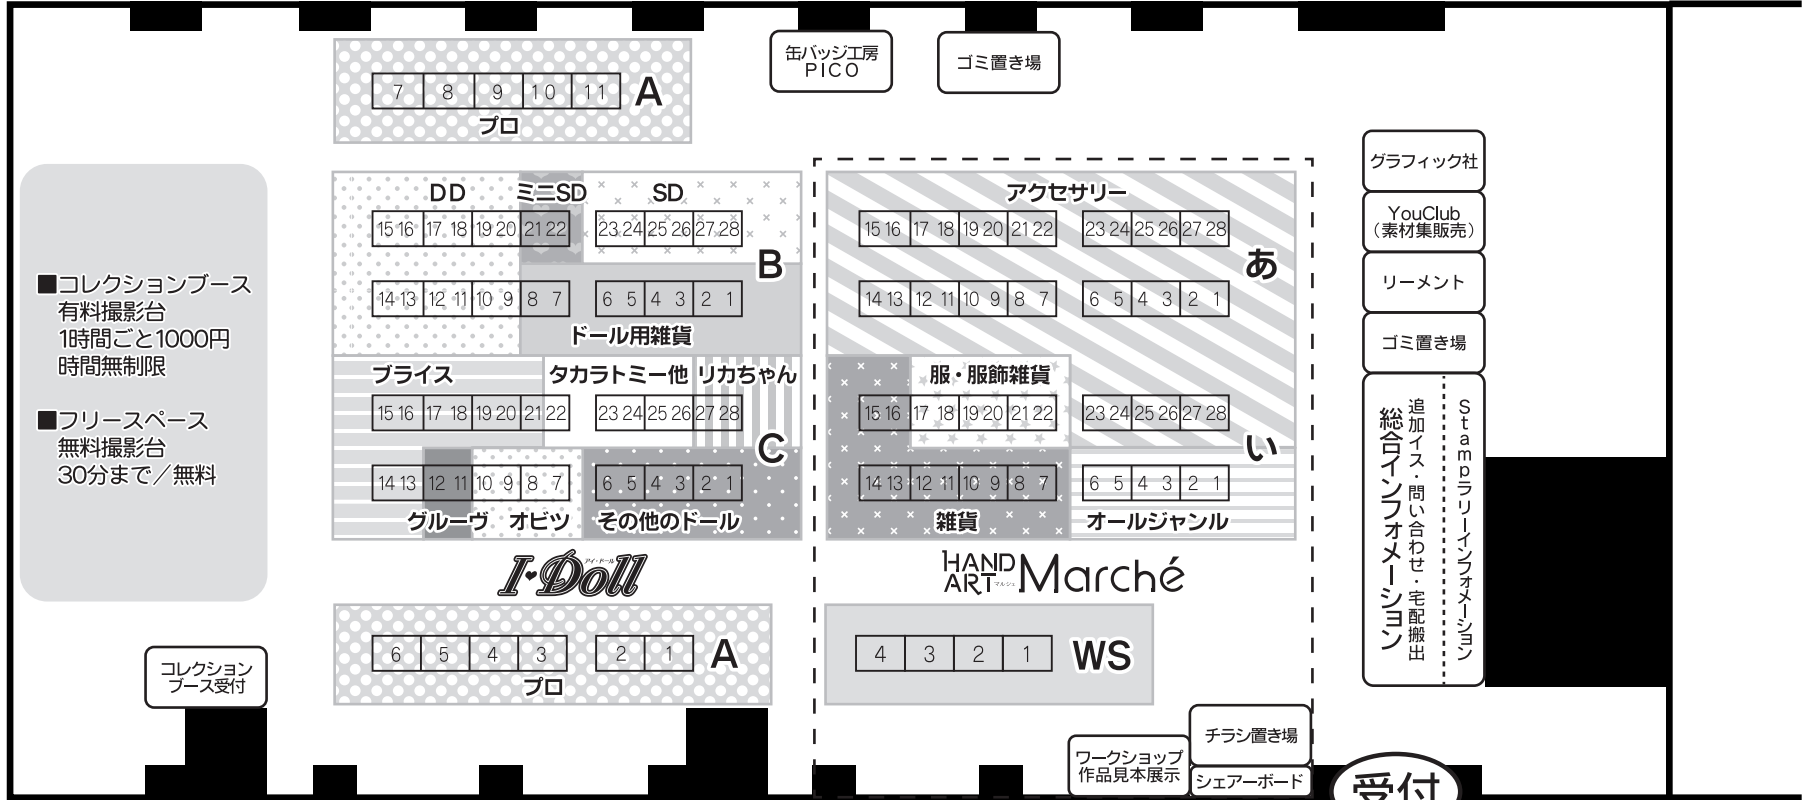

◆夢メッセみやぎ会場案内図◆

- コレクションブース
有料撮影台
1時間ごと1000円
時間無制限
- フリースペース
無料撮影台
30分まで/無料

■ご来場の皆様へお願い

※会場の外へドールを連れて行く際は必ずバッグなどに入れてのご移動をお願いします。
Please put your Dolls in a bag outside the venue.

※会場内の全体の撮影は一切禁止しております。(ブース撮影は周りの方への配慮をお願いいたします。)
No photographing the venue is allowed. Please do not take a picture of the booth without dealer's permission.

※会場内に喫煙所はございません。喫煙所は会場外側になります。

休憩所・喫煙
スペース