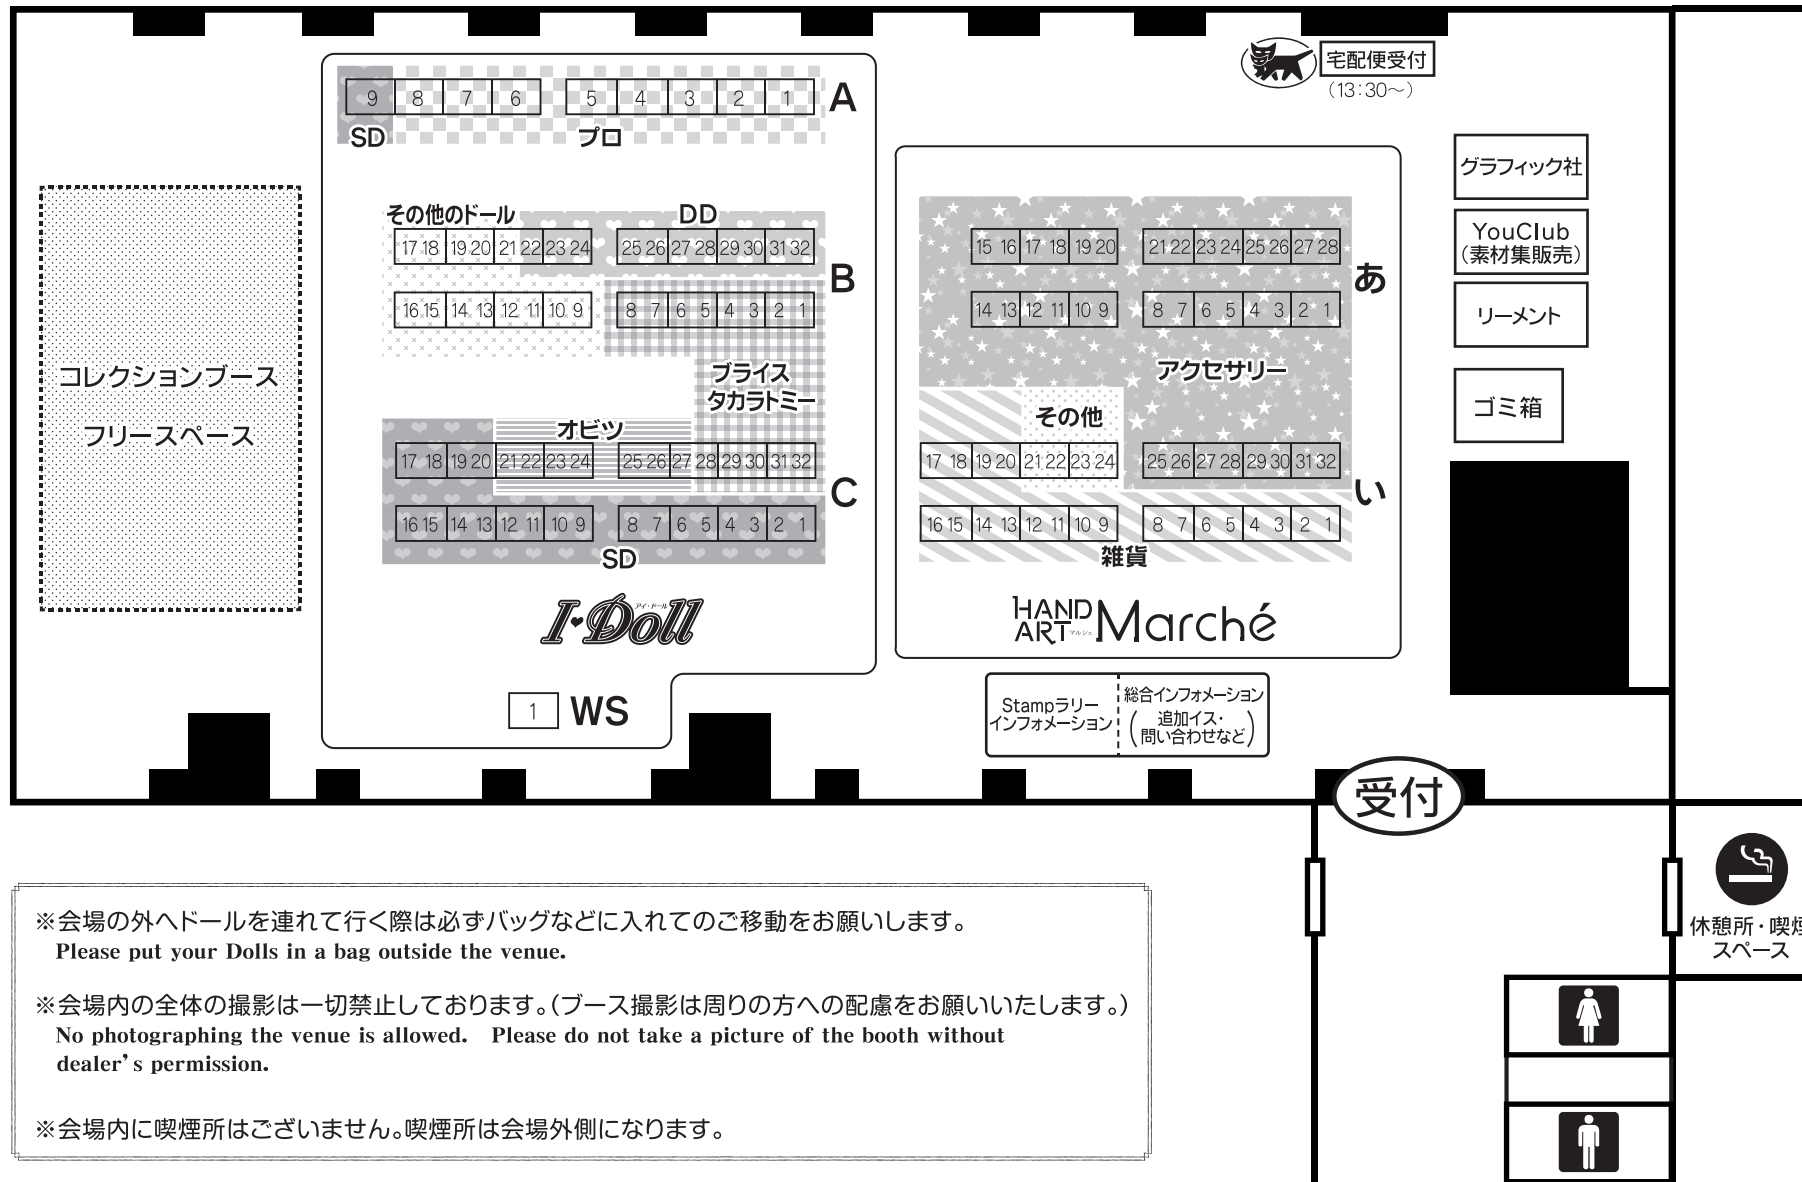

# ◆夢メッセみやぎ会場案内図◆

※会場の外へドールを連れて行く際は必ずバッグなどに入れてのご移動をお願いします。  
Please put your Dolls in a bag outside the venue.

※会場内の全体の撮影は一切禁止しております。(ブース撮影は周りの方への配慮をお願いいたします。)  
No photographing the venue is allowed. Please do not take a picture of the booth without  
dealer's permission.

※会場内に喫煙所はございません。喫煙所は会場外側になります。