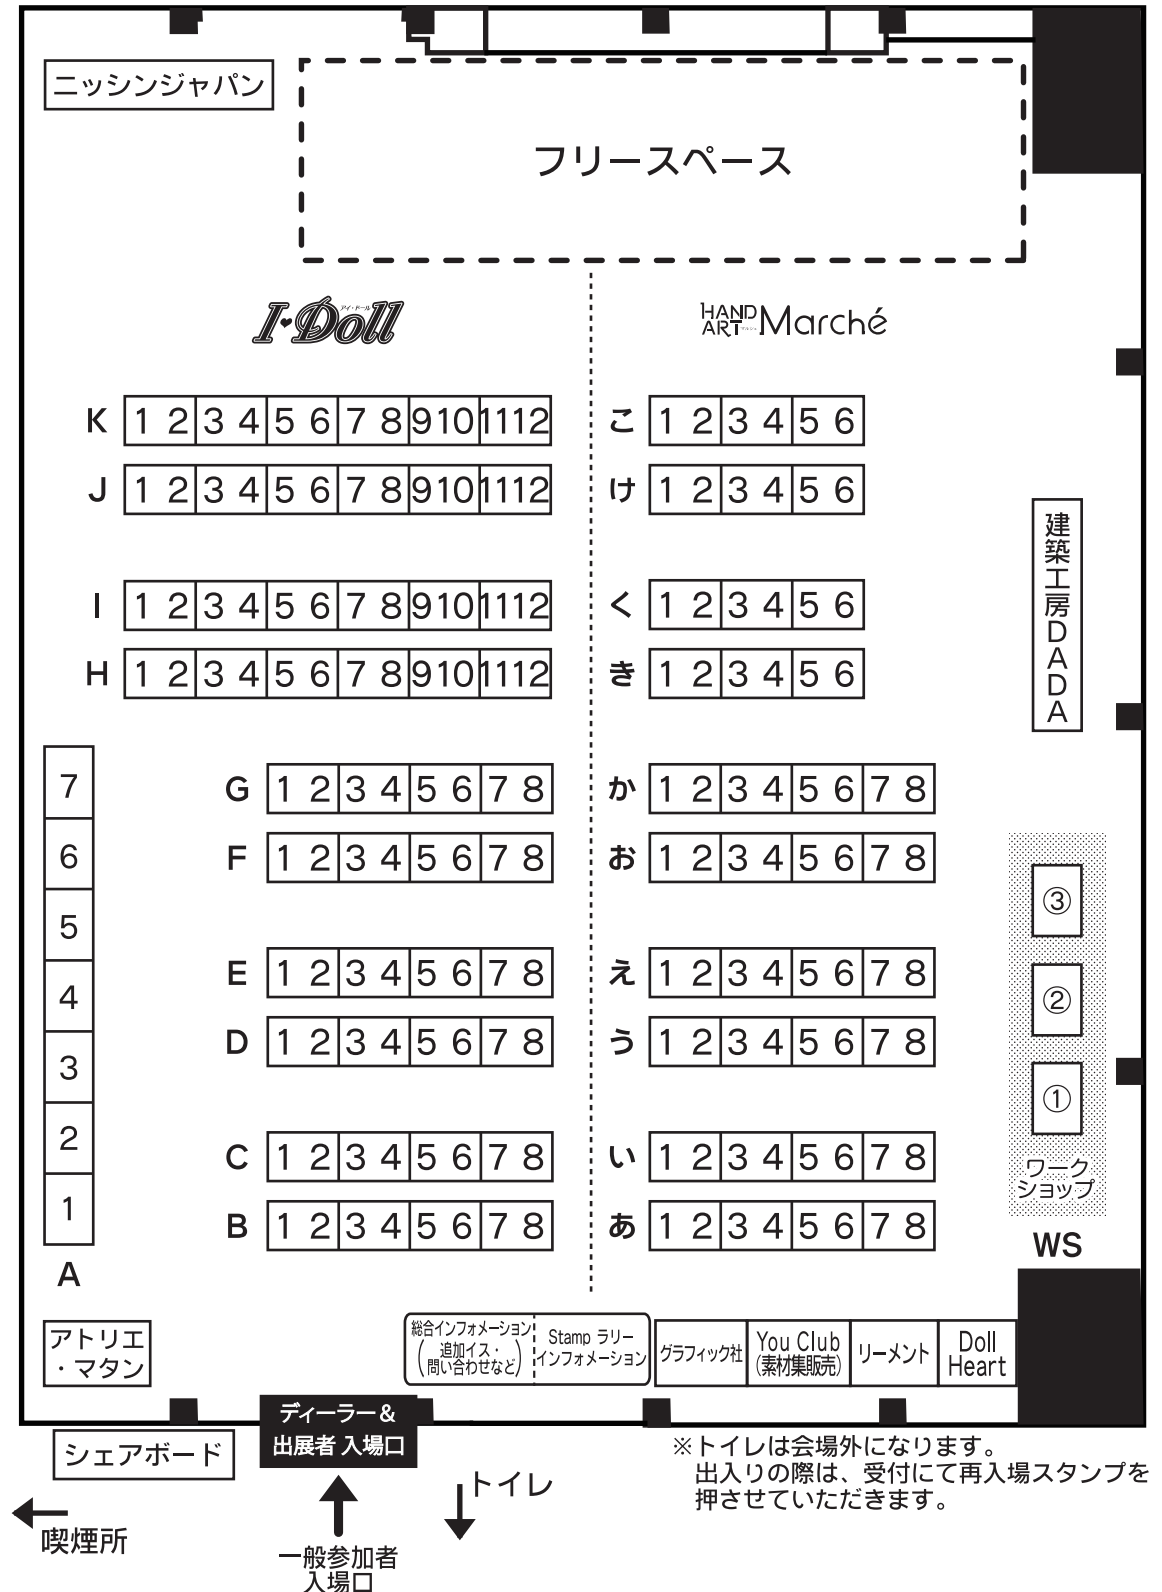

本日お届けしましたのは下記の書類です。ご確認・ご熟読の上、ご来場をお待ちしております。

- ①ご出展要項…この用紙です。注意事項、搬入方法、会場案内が記載されています。
- ②出展許可証…住所の記載されている紫のチケットです。ブースNo.をご確認ください。追加イスをお申し込みされた方には、ご注文数が記入されています。インフォメーション横の追加イス引換所にてお引き換えください。
- ③フリーパス・出展許可証に1ブースにつき、机2名・床4名分のフリーパスを同封しています。追加フリーパスをご希望された方には、追加分が同封されています。
- ④その他……次回HAND ART Marchéのご案内/ 車輛搬入証 (車輛搬入の申込をされた方のみ同封)

※万一不足や間違いなどありましたら、お手数ですが必ずお電話にてご連絡ください。

会場までのご案内

- 公共の交通機関でご来場の場合**
- 仙台市営地下鉄東西線 国際センター駅 徒歩約1分
 - JR 仙台駅から徒歩約30分
 - 市営バス…仙台駅から約10分 仙台駅西口9番乗場 博物館・国際センター前下車
- 車でご来場の場合**
- 左記の地図をご参照いただくか、仙台国際センターのHPをご覧ください。
<http://www.aobayama.jp/>
- 駐車場 国際センター地下駐車場・せんだい青葉山交流広場
- 仙台国際センター**
所在地：〒980-0856 仙台市青葉区青葉山無番地
TEL：022-265-2211
FAX：022-265-2485

◆仙台国際センター 展示室1 会場案内図◆

※会場外へ移動の際に、ドールをむき出しのまま持ち歩く行為はご遠慮ください。