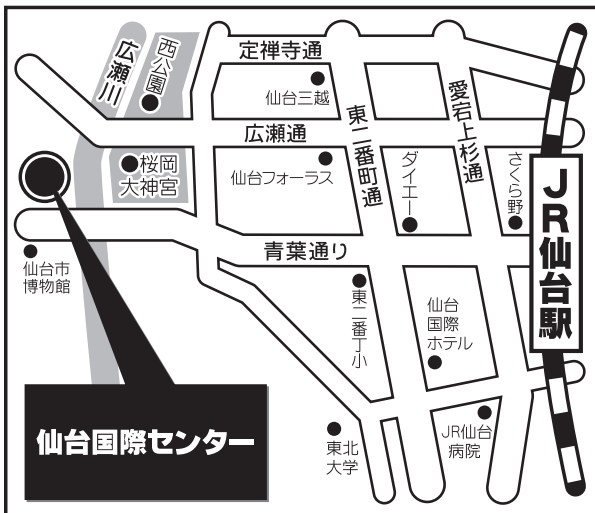

ご出展要項 ~お申し込みいただきまして誠にありがとうございます~

HAND ART Marché Sendai vol.6

ハンドメイド・クラフト・雑貨・アクセサリ・服・インテリア展示即売会

開催概要	開催時間	2017年7月9日(日)
	会場	仙台国際センター
	出展者入場時間	9:30-10:50
	開催時間	11:00-15:00
	入場料	前売券750円/当日券900円 (※6歳以下の未就学児に限り無料)
	特設ブース	Stampラリー・グラフィック社・リーメント ※出展企業は裏面の会場図面をご確認下さい。
	同時開催	Sendai I・Doll VOL.6 (ドール関連商品中心 手作りグッズ)

本日お届けしましたのは下記の書類です。ご確認・ご熟読の上、ご来場をお待ちしております。

- ①ご出展要項…この用紙です。注意事項、搬入方法、会場案内が記載されています。
- ②出展許可証…住所の記載されている紫のチケットです。ブースNo.をご確認ください。追加イスをお申し込みされた方には、ご注文数が記入されています。インフォメーション横の追加イス引換所にてお引き換えください。
- ③フリーパス・出展許可証に1ブースにつき、机2名・床4名分のフリーパスを同封しています。追加フリーパスをご希望された方には、追加分が同封されています。
- ④その他……次回HAND ART Marchéのご案内/ 車輛搬入証 (車輛搬入の申込をされた方のみ同封)

※万一不足や間違いなどありましたら、お手数ですが必ずお電話にてご連絡ください。

会場までのご案内

- 公共の交通機関でご来場の場合**
- 仙台市営地下鉄東西線 国際センター駅 徒歩約1分
 - JR 仙台駅から徒歩約30分
 - 市営バス…仙台駅から約10分 仙台駅西口9番乗場 博物館・国際センター前下車
- 車でご来場の場合**
- 左記の地図をご参照いただくか、仙台国際センターのHPをご覧ください。
<http://www.aobayama.jp/>
- 駐車場 国際センター地下駐車場・せんだい青葉山交流広場
- 仙台国際センター**
所在地：〒980-0856 仙台市青葉区青葉山無番地
TEL：022-265-2211
FAX：022-265-2485

◆仙台国際センター 展示室1 会場案内図◆

※会場外へ移動の際に、ドールをむき出しのまま持ち歩く行為はご遠慮ください。