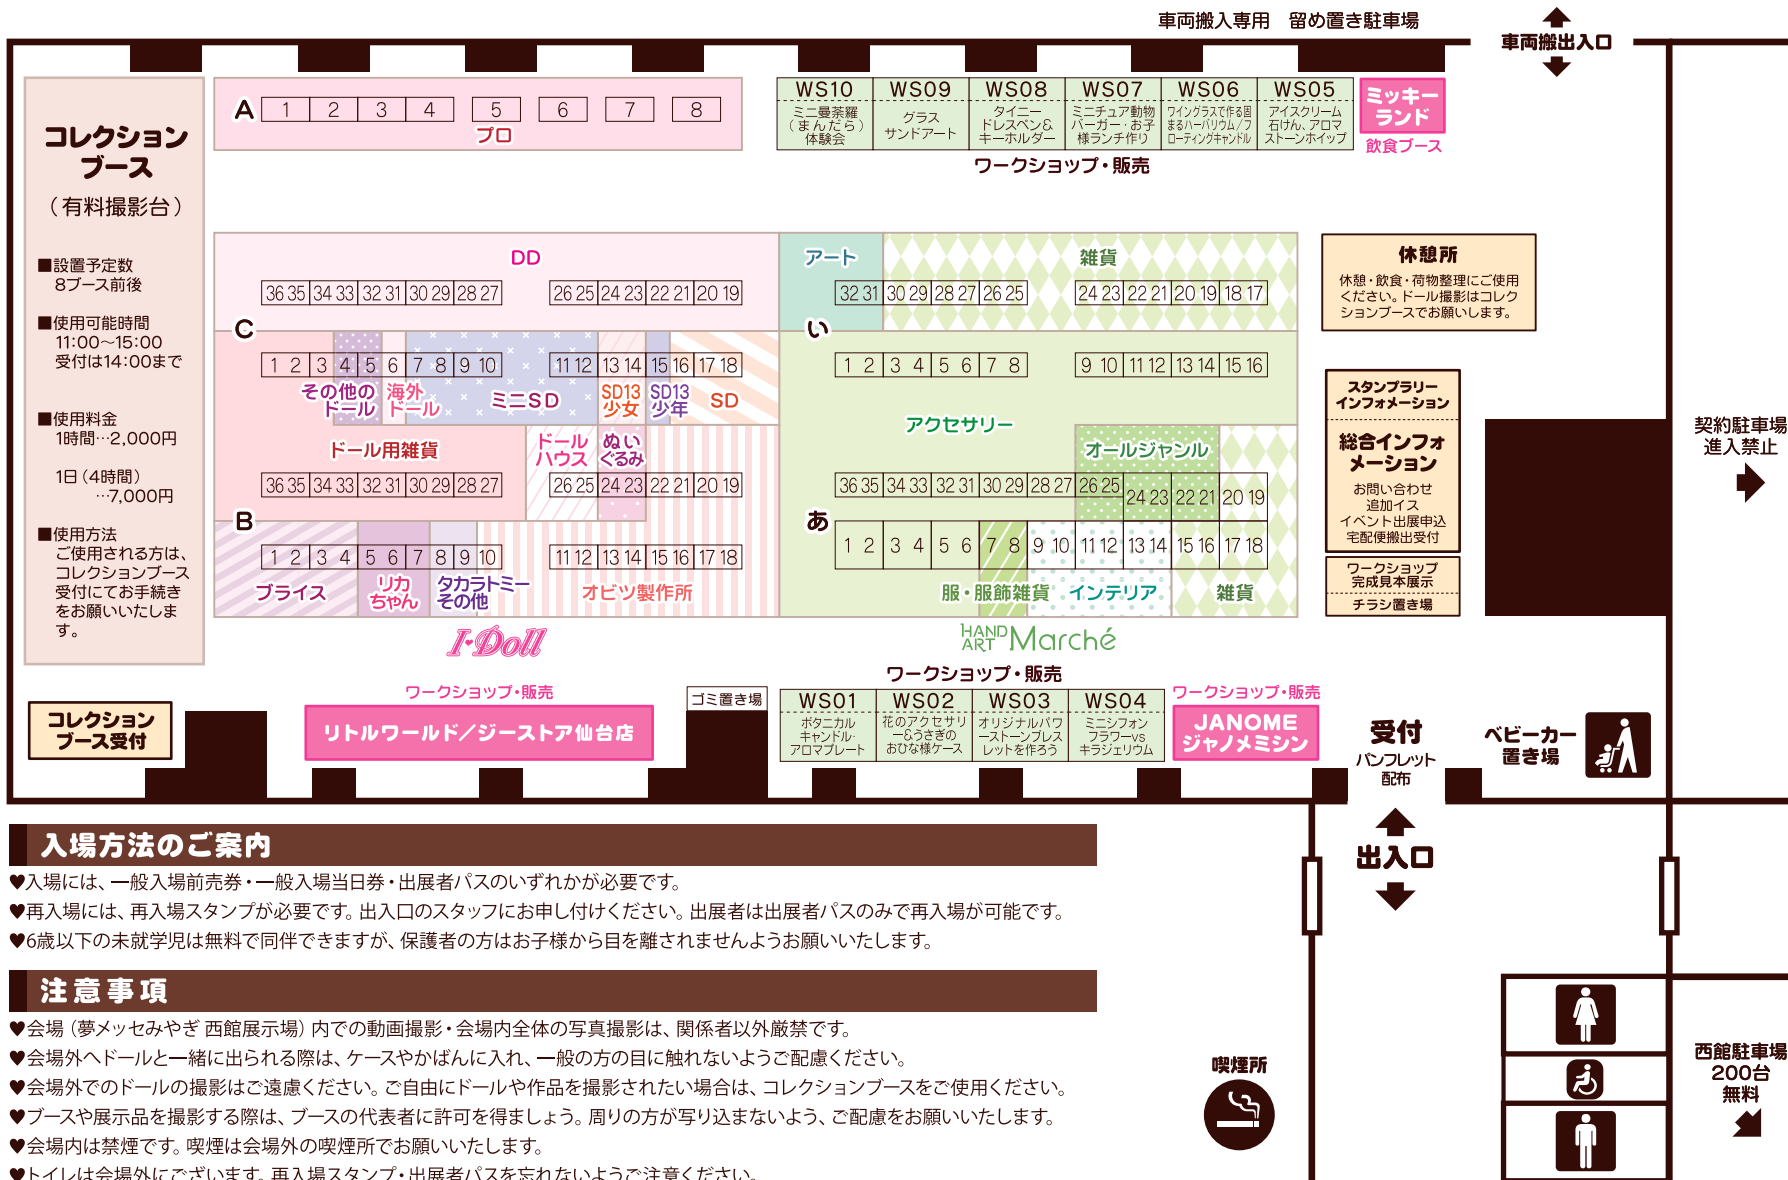

会場案内図

2020年2月9日(日)11:00~15:00
夢メッセみやぎ 西館展示場

Sendai I・Doll vol.10

HAND ART Marché Sendai vol.10

入場方法のご案内

- ♥入場には、一般入場前売券・一般入場当日券・出展者パスのいずれかが必要です。
- ♥再入場には、再入場スタンプが必要です。出入口のスタッフにお申し付けください。出展者は出展者パスのみで再入場が可能です。
- ♥6歳以下の未就学児は無料で同伴できますが、保護者の方はお子様から目を離されませんようお願いいたします。

注意事項

- ♥会場(夢メッセみやぎ 西館展示場)内での動画撮影・会場内全体の写真撮影は、関係者以外厳禁です。
- ♥会場外ドールと一緒に出られる際は、ケースやかばんに入れ、一般の方の目に触れないようご注意ください。
- ♥会場外でのドールの撮影はご遠慮ください。ご自由にドールや作品を撮影されたい場合は、コレクションブースをご使用ください。
- ♥ブースや展示品を撮影する際は、ブースの代表者に許可を得ましょう。周りの方が写り込まないよう、ご配慮をお願いいたします。
- ♥会場内は禁煙です。喫煙は会場外の喫煙所をお願いいたします。
- ♥トイレは会場外にございます。再入場スタンプ・出展者パスを忘れないようご注意ください。