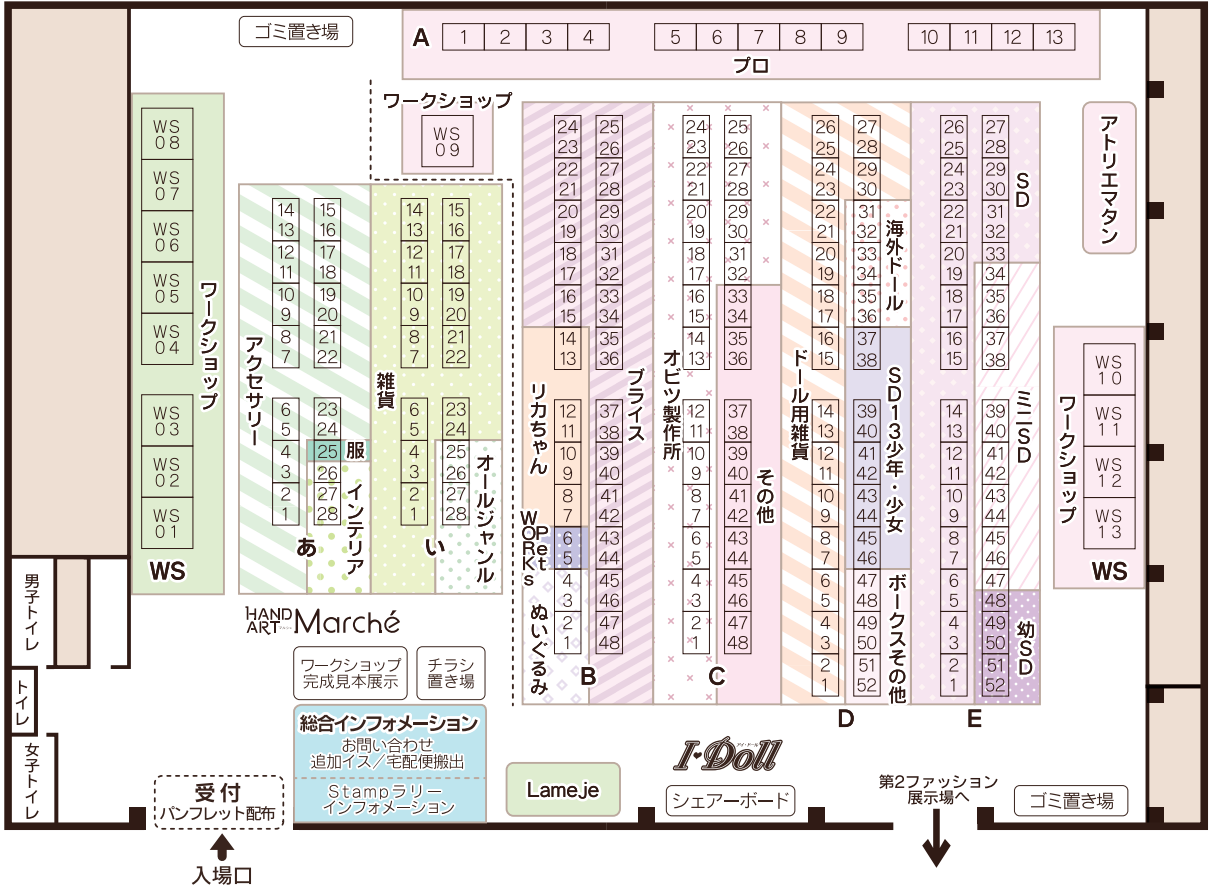

◆吹上ホール 第1ファッション展示場案内図◆

※会場内の全体の撮影は一切禁止しております。(ブース撮影は向りの方への配慮をお願いします。)

◆吹上ホール 第2ファッション展示場案内図◆

※総合インフォメーションは、第1ファッション展示場のみとなります。
 ※お問い合わせ・当日受付は、総合インフォメーションまでお越しください。
 ※会場の外へドールを連れて行く際は、必ずバッグなどに入れてのご移動をお願いします。
 ※むき出しのままのご移動はご遠慮ください。