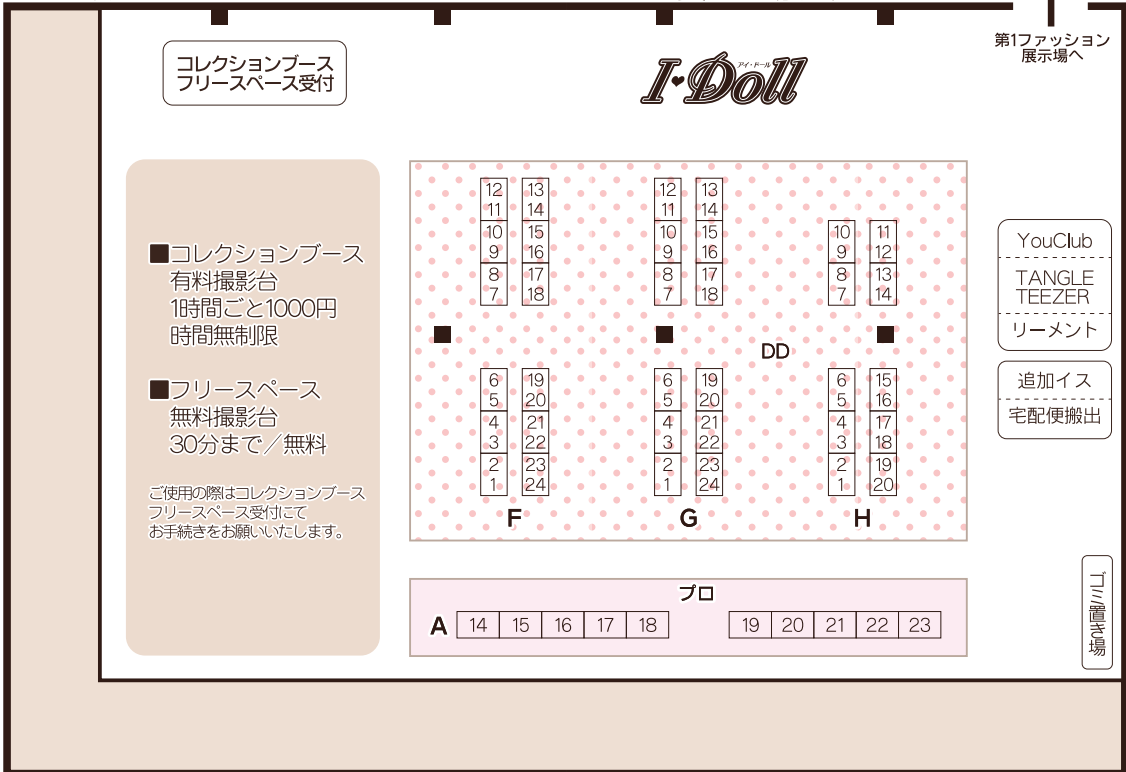

◆吹上ホール 第1ファッション展示場案内図◆

※会場内の全体の撮影は一切禁止しております。(ブース撮影は向りの方への配慮をお願いします。)

◆吹上ホール 第2ファッション展示場案内図◆

※総合インフォメーションは、第1ファッション展示場のみとなります。
 ※お問い合わせ・当日受付は、総合インフォメーションまでお越しください。
 ※会場の外へドールを連れて行く際は、必ずバッグなどに入れてのご移動をお願いします。
 ※むき出しのままのご移動はご遠慮ください。