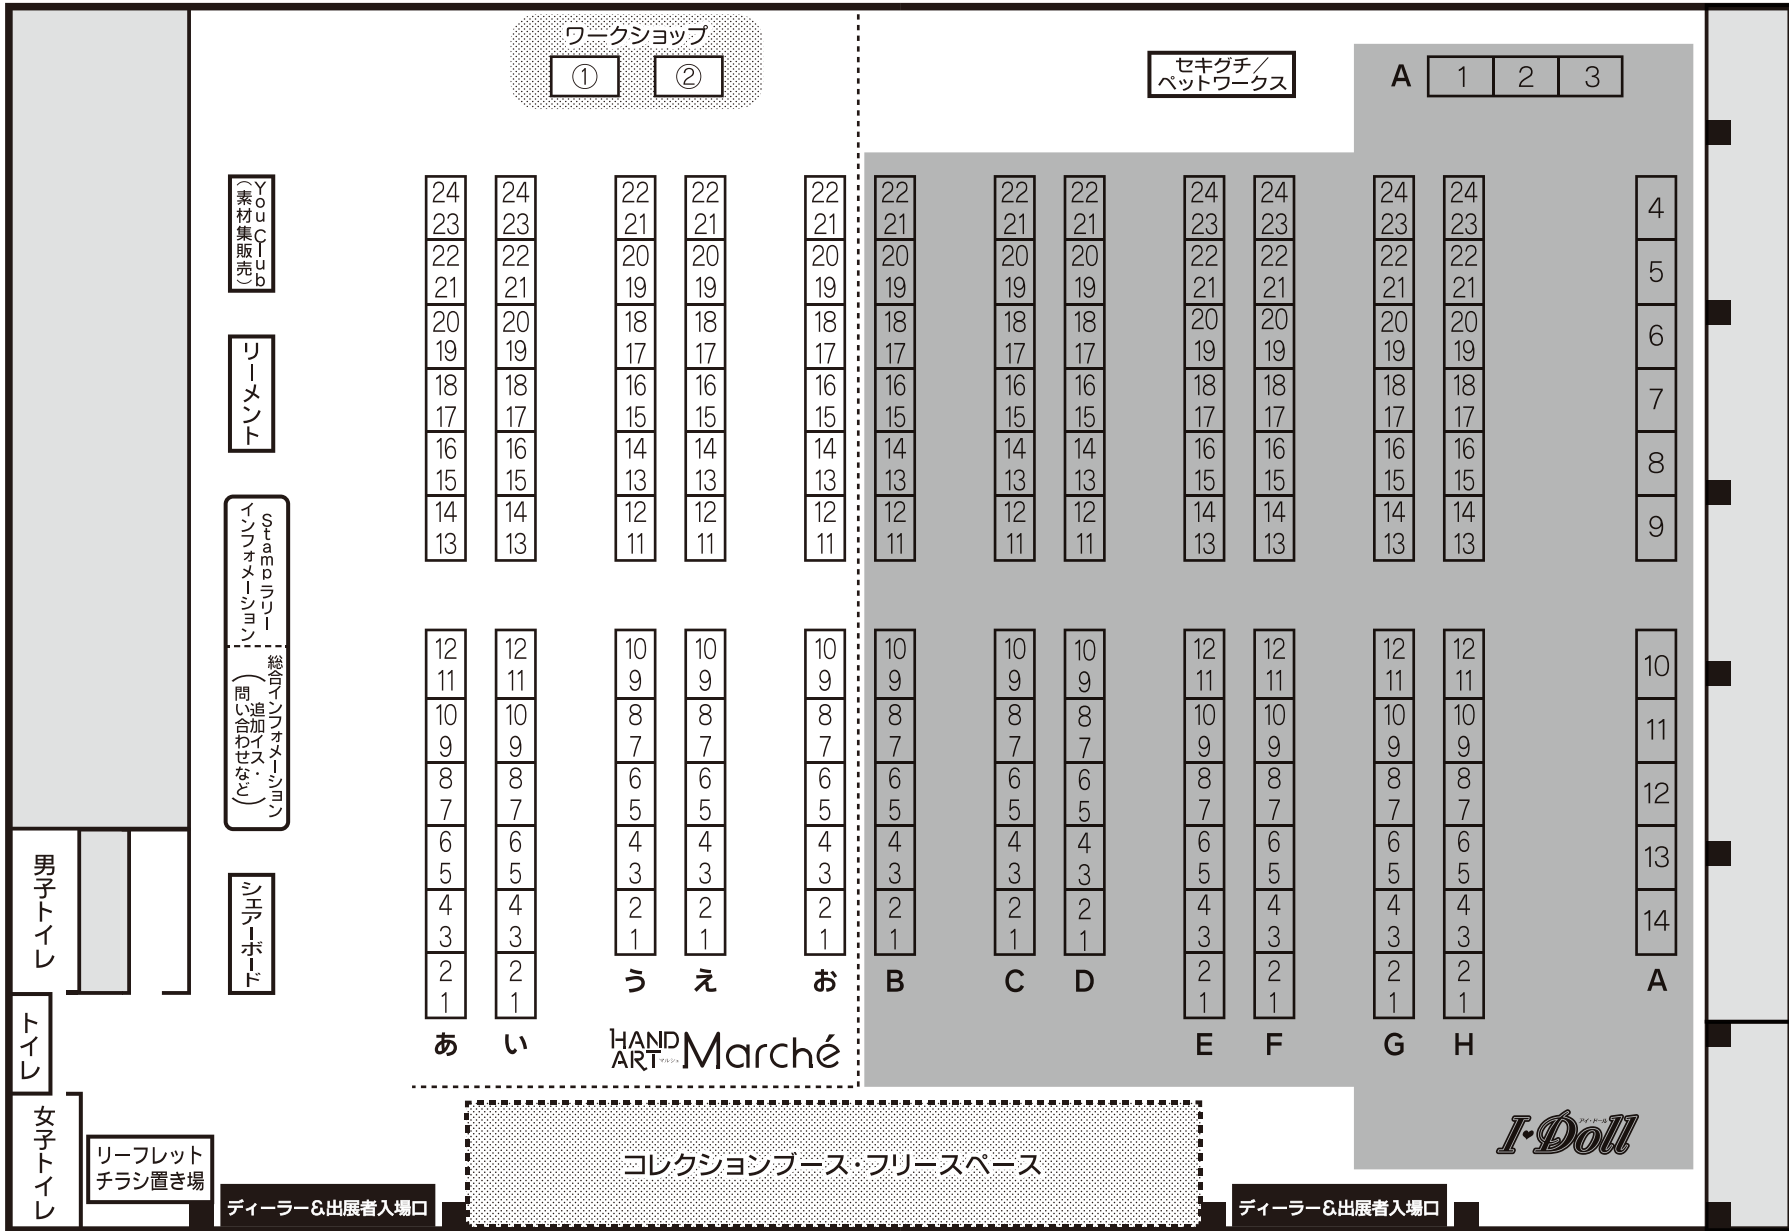

◆吹上ホール 第1ファッション展示場案内図◆

※会場内の全体の撮影は一切禁止しております。(ブース撮影は周りの方への配慮をお願いいたします。)

↑
一般参加者入口

※会場の外へホールを連れて行く際は必ずバッグなどに入れてのご移動をお願いします。
むき出しのままのご移動はご遠慮ください。

↑
一般参加者入口