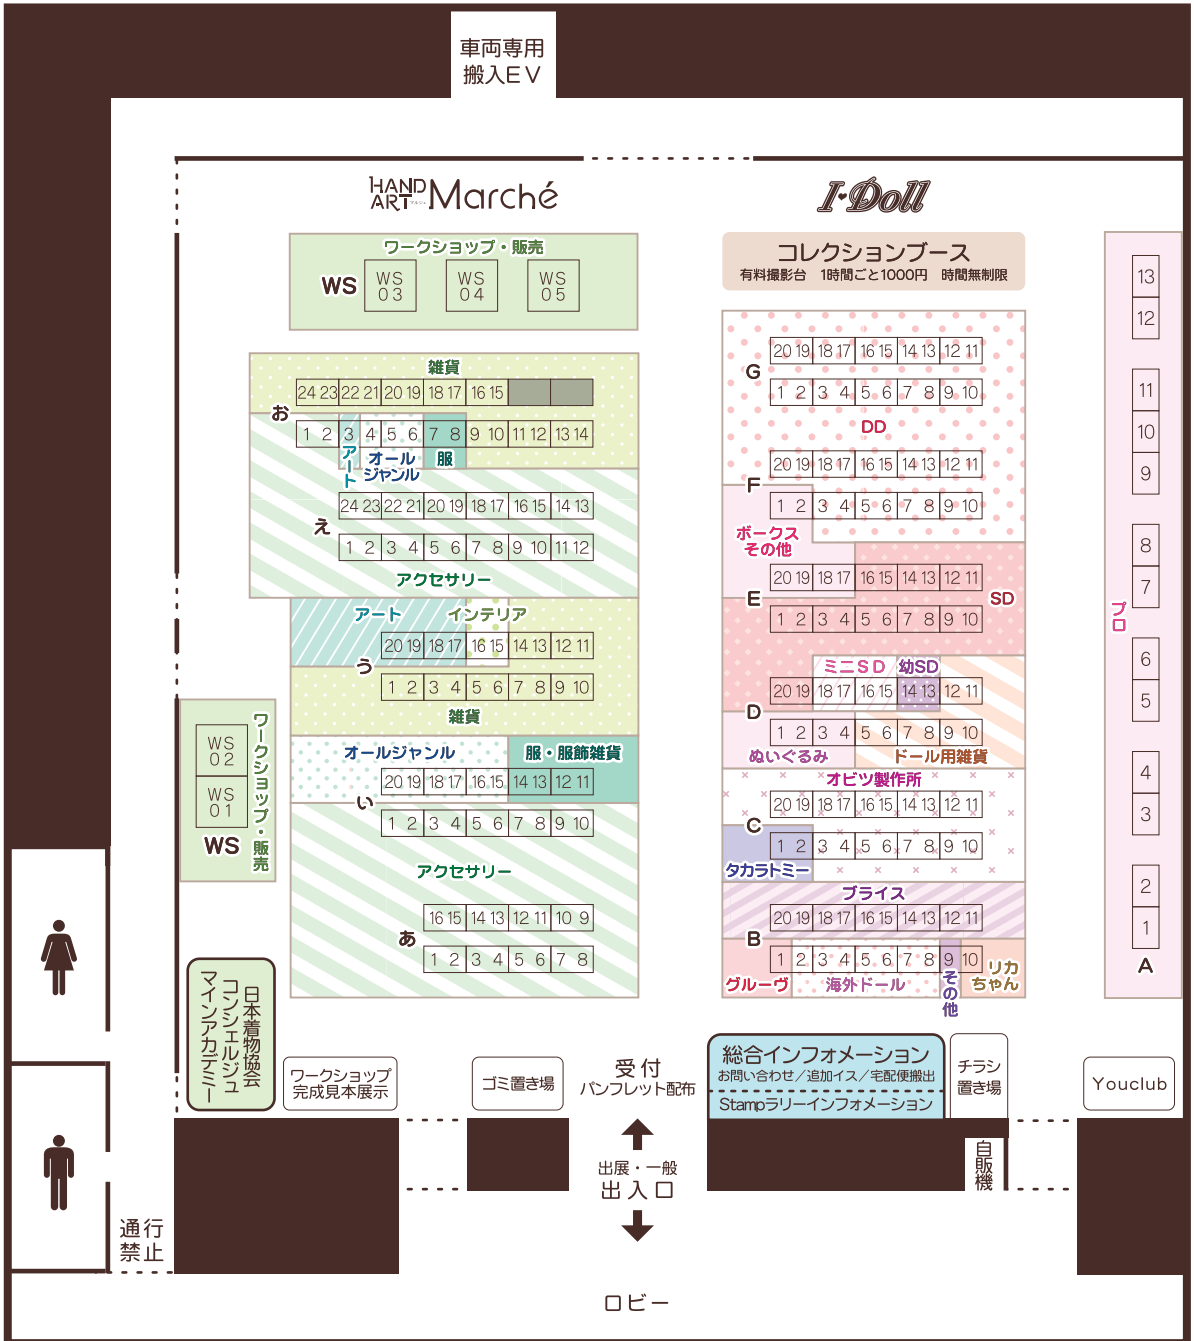

会場案内図

◆福岡国際会議場 2F多目的ホール◆

車両専用
搬入EV

- ※会場内に喫煙所はございません。喫煙所は会場外側になります。
- ※会場内の全体の撮影は一切禁止しております。
ブース撮影は可能ですが、出展者に許可を取りましょう。
周りの方が写り込まないように、配慮をお願いいたします。
- ※会場の外へドールを連れて行く際は、必ずバッグなどに入れてのご移動をお願いします。
むき出しのままのご移動はご遠慮ください。
- ※お問い合わせ・当日受付は、総合インフォメーションまでお越しく下さい。