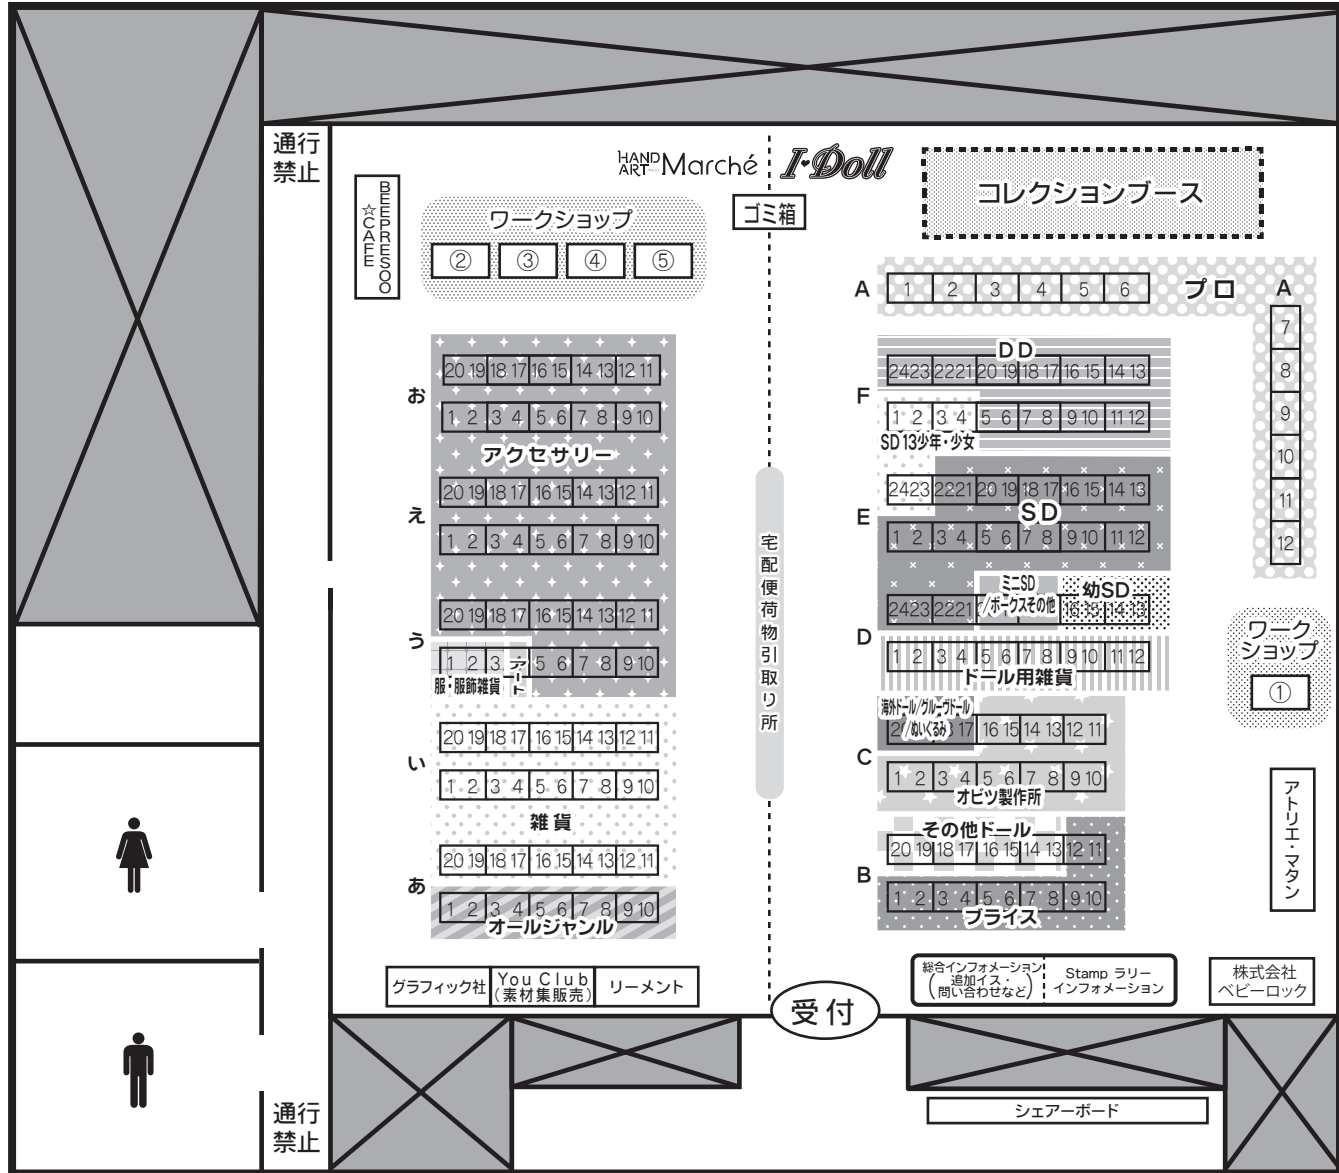

◆福岡国際会議場 会場案内図◆

※会場内に喫煙所はございません。喫煙所は会場外側になります。