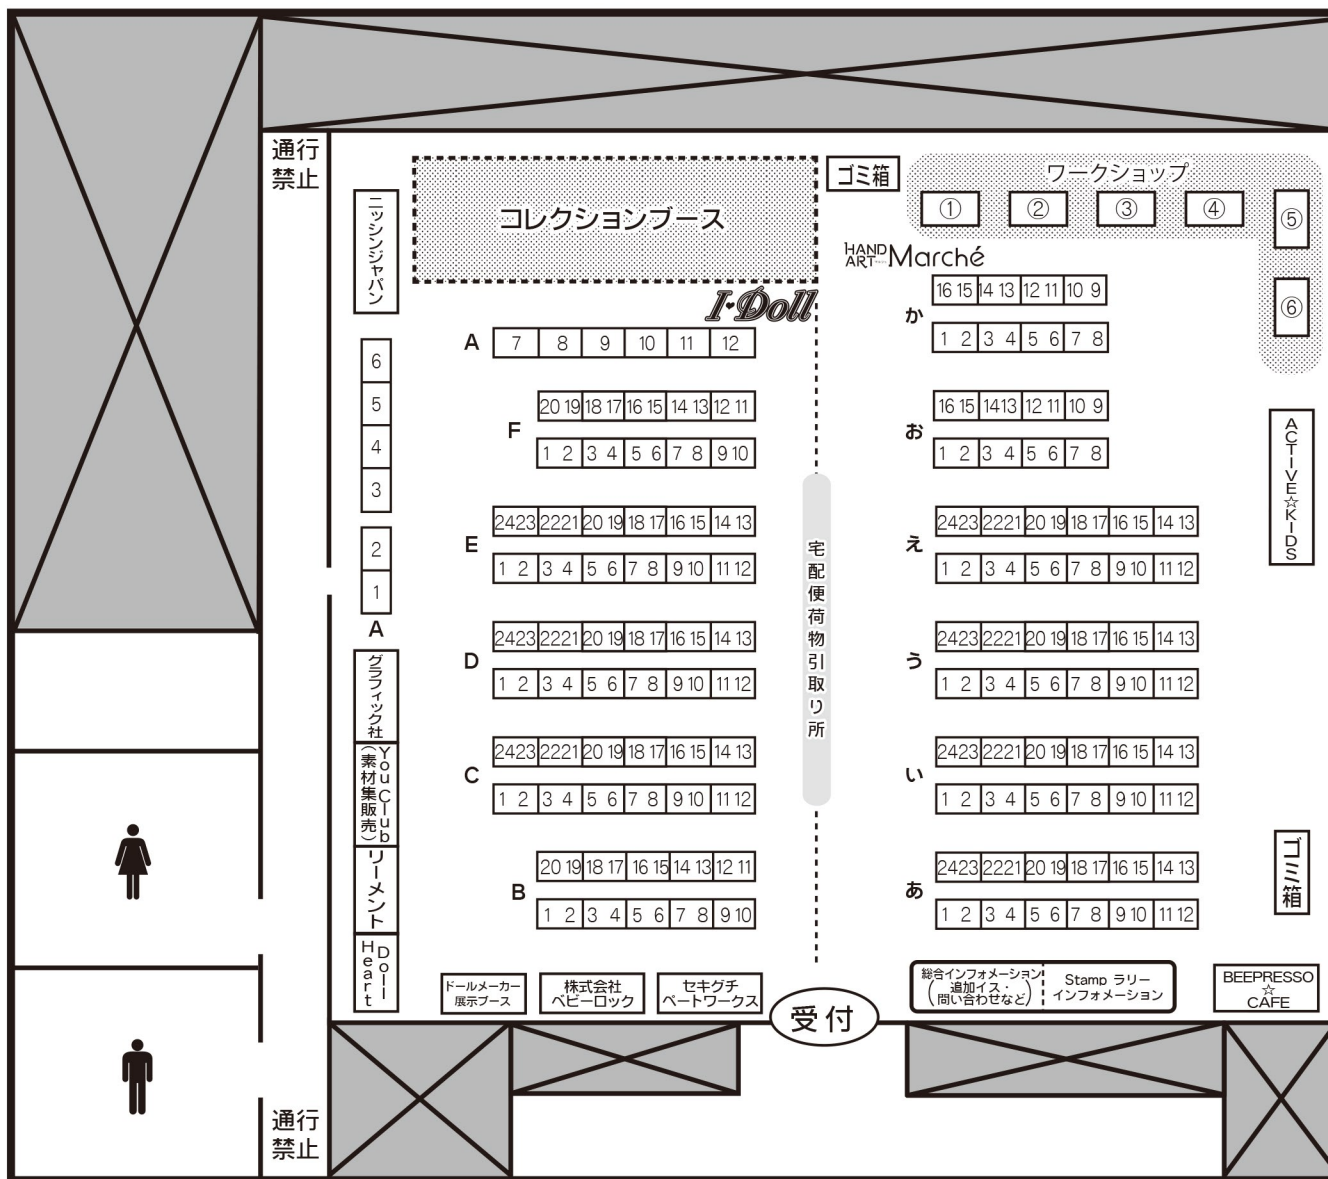

◆福岡国際会議場 会場案内図◆

※会場内に喫煙所はございません。喫煙所は会場外側になります。