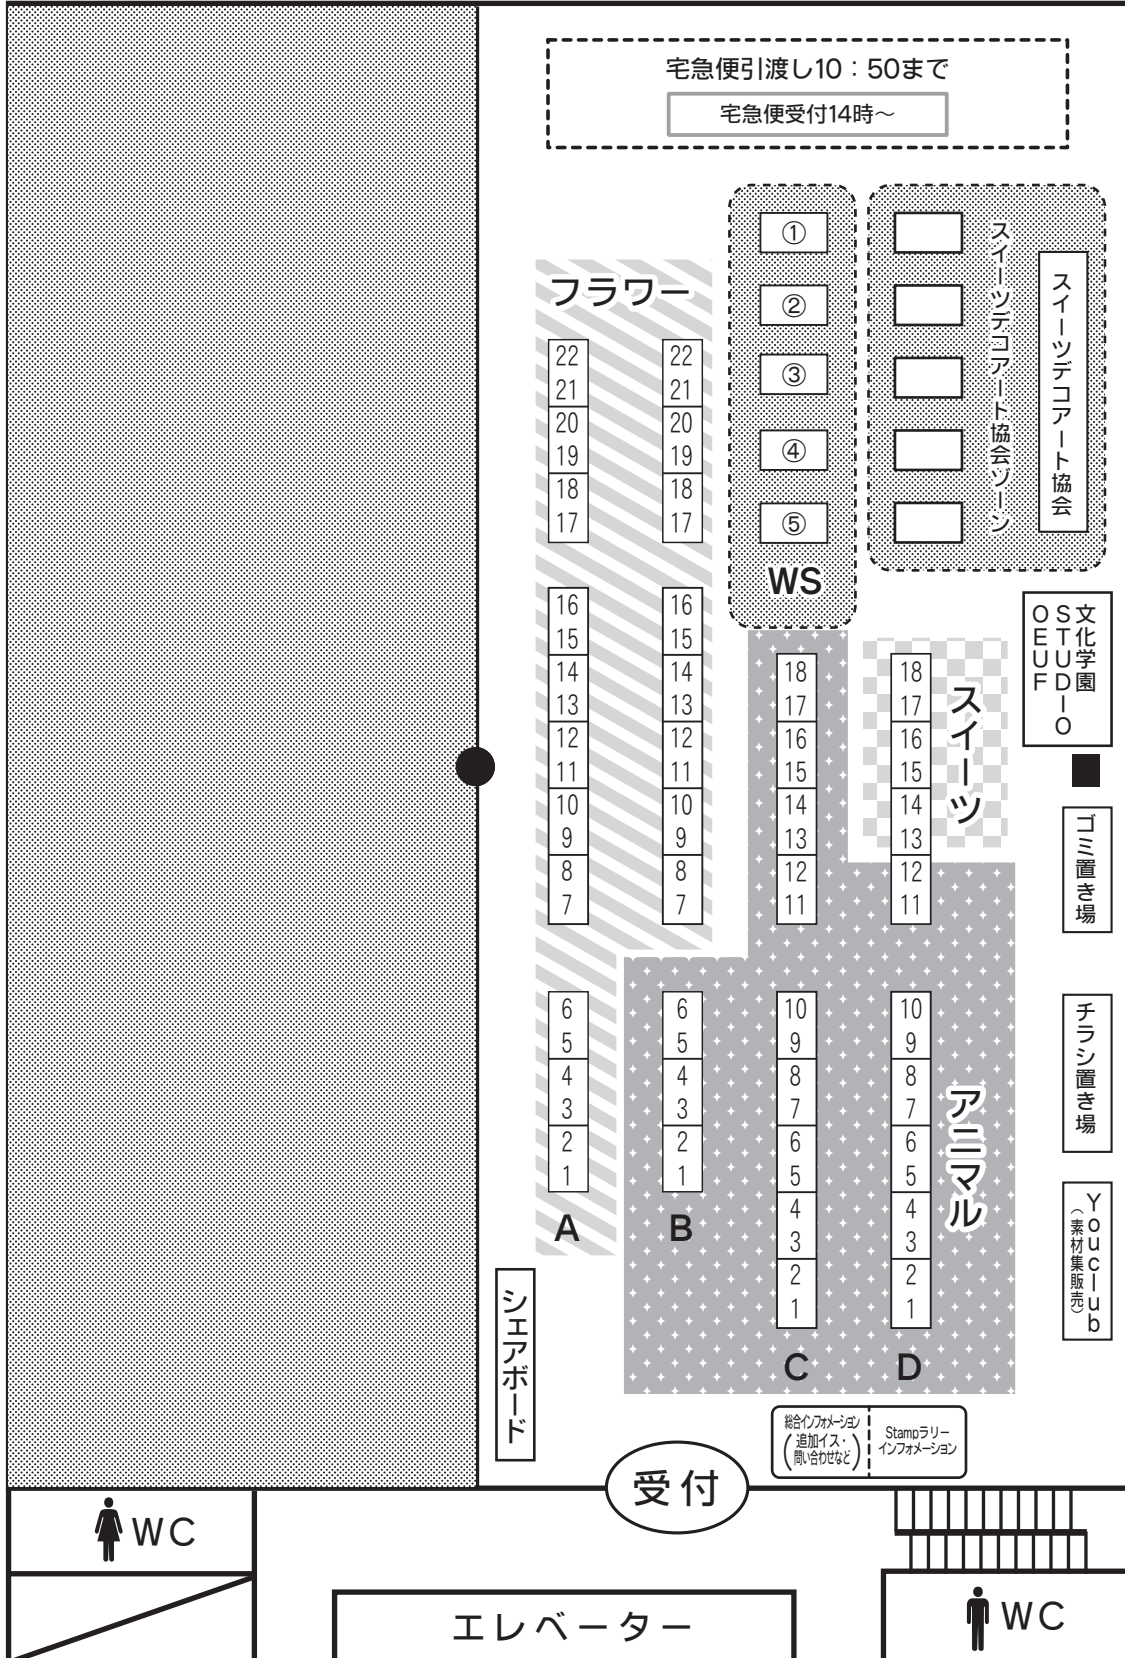

Marché Ensemble マルシェ アンサンブル 都立産業貿易センター（台東館）5F

※再入場の際は必ず受付にて再入場スタンプを押してください。

宅急便引渡し10:50まで
宅急便受付14時~