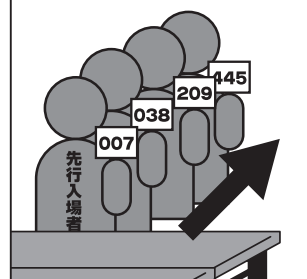

先行入場券について

- ●先行入場券は、イベント当日、先行入場受付で販売いたします。まず、先行入場受付待機列にお並びください。十分な数をご用意いたしますが、売り切れ次第販売終了となります。
- ●先行入場券の販売は、抽選方式です。整理番号が見えない状態で、スタッフがランダムにお渡しします。
- ●先行入場券は、1回につき、おひとり1枚のみ購入できます。再購入をご希望の方は、再度列の最後尾へお並びいただけます。また、同行者の分をまとめて購入することはできません。
- ●先行入場券は、カードケースに入れ、必ず首にかけてください。カードケースは先行入場受付で無料配布いたします。
- ●先行入場券は紛失されないようご注意ください。紛失された場合は、一般待機列にお並びいただけます。
- ●先行入場券の転売・譲渡・交換は厳禁です。お見受けした場合は、先行入場券を没収させていただきます。

先行入場の待機について

- ◆先行入場開始までは、スタッフの指示に従い、先行入場待機所内でお待ちください。
- ◆やむを得ない理由で先行入場待機所を離れる際は、並び替えをするためAM10:10までに待機所にお戻りください。
- ◆再入場には再入場スタンプが必要です。先行入場待機所から出る時は、再入場口でスタッフに再入場スタンプを手の甲に押しつけてもらってください。再入場の際は、スタッフにスタンプをお見せください。スタンプが無い方は、先行入場待機所へ再入場することはできません。譲渡・転売禁止の徹底のため、ご理解・ご協力をお願い申し上げます。

タイムスケジュール

先行入場受付	8:30～10:00
※先行入場券が売り切れ次第終了	
先行入場待機所締切	10:10
先行入場・待機列形成	10:40～11:00
イベント・作品販売開始	11:00

先行入場券価格

1,000円

先行入場券の番号順にお並びいただけます

先行入場券は

首にかけてください

カードケースは先行入場受付で無料配布します