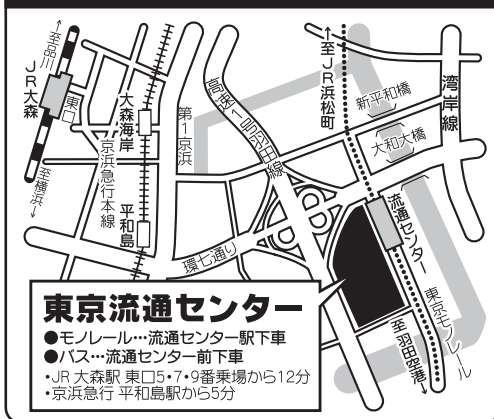

ご出展要項 ～お申し込みいただきまして誠にありがとうございます～

HAND ART マルシェ **Marché** vol.22

ハンドメイド・クラフト・雑貨・アクセサリ・服・インテリア展示即売会

開催概要	開催時間	2017年4月23日(日)
	会場	東京流通センター(TRC) 第1展示場 A-Dホール
	出展者入場時間	9:30～10:50
	開催時間	11:00～16:00
	入場料	前売券1000円/当日券1200円(※6歳以下の未就学児に限り無料)
	特設ブース	Stampラリー・グラフィック社・リメント※出展企業は裏面の会場図面をご確認下さい。
	同時開催	I・Doll VOL.49 (ドール関連商品中心 手作りグッズ)

本日お届けしましたのは下記の書類です。ご確認・ご熟読の上、ご来場をお待ちしております。

- ①出展要項・・・この用紙です。注意事項、搬入方法、会場案内が記載されています。
- ②出展許可証・・・住所の記載されている紫のチケットです。ブースNo.をご確認ください。
当日、必ず出展許可証をご持参ください。
※追加イスをお申し込みされた方には、ご注文数が記入されています。
総合インフォメーション横の追加イス引換所にてお引き換えください。
- ③フリーパス・・・机1ブースあたり2枚。追加フリーパスをお申し込みされた方には、追加分も同封されています。
- ④搬入票・・・クロネコヤマト便での搬入を行う場合に梱包したお荷物に貼っていただく用紙です。
- ⑤その他・・・次回HAND ART Marchéのご案内

チケットの不足や間違いなどがございましたら、お手数ですが必ずお電話にてご連絡いただき、当日インフォメーションまでお越しください。

東京流通センター (TRC)

会場までのご案内

公共の交通機関でご来場の場合

- 東京モノレール...「流通センター駅」下車すぐ
- JR線...「大森駅」東口5・7・9番乗場から約12分(京浜急行バス利用)
- 京浜急行本線...「平和島駅」から約5分(京浜急行バス利用)

車でご来場について