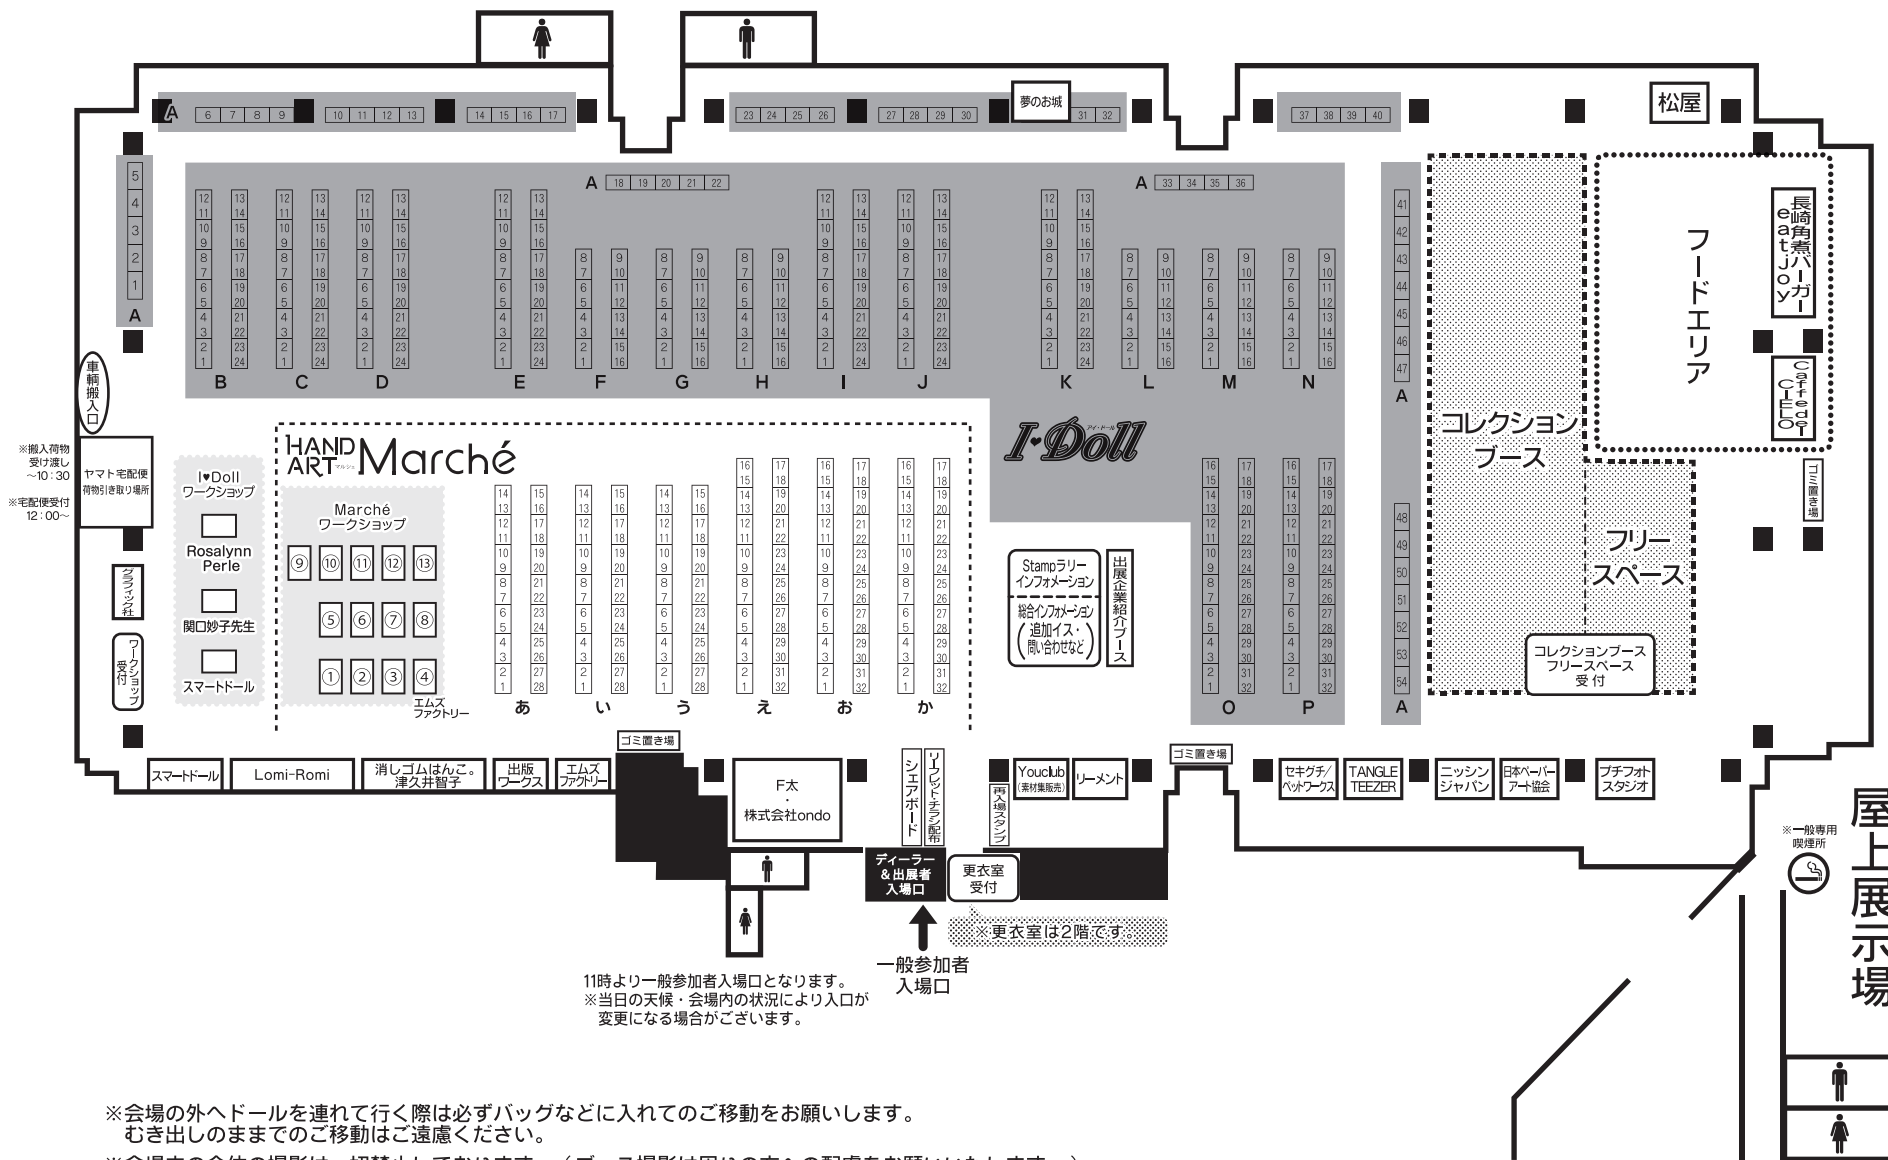

# ■東京ビッグサイト 西4ホール会場図面■

※会場の外ヘッドルを連れて行く際は必ずバッグなどに入れてのご移動をお願いします。  
むき出しのままのご移動はご遠慮ください。

※会場内の全体の撮影は一切禁止しております。(ブース撮影は周りの方への配慮をお願いいたします。)