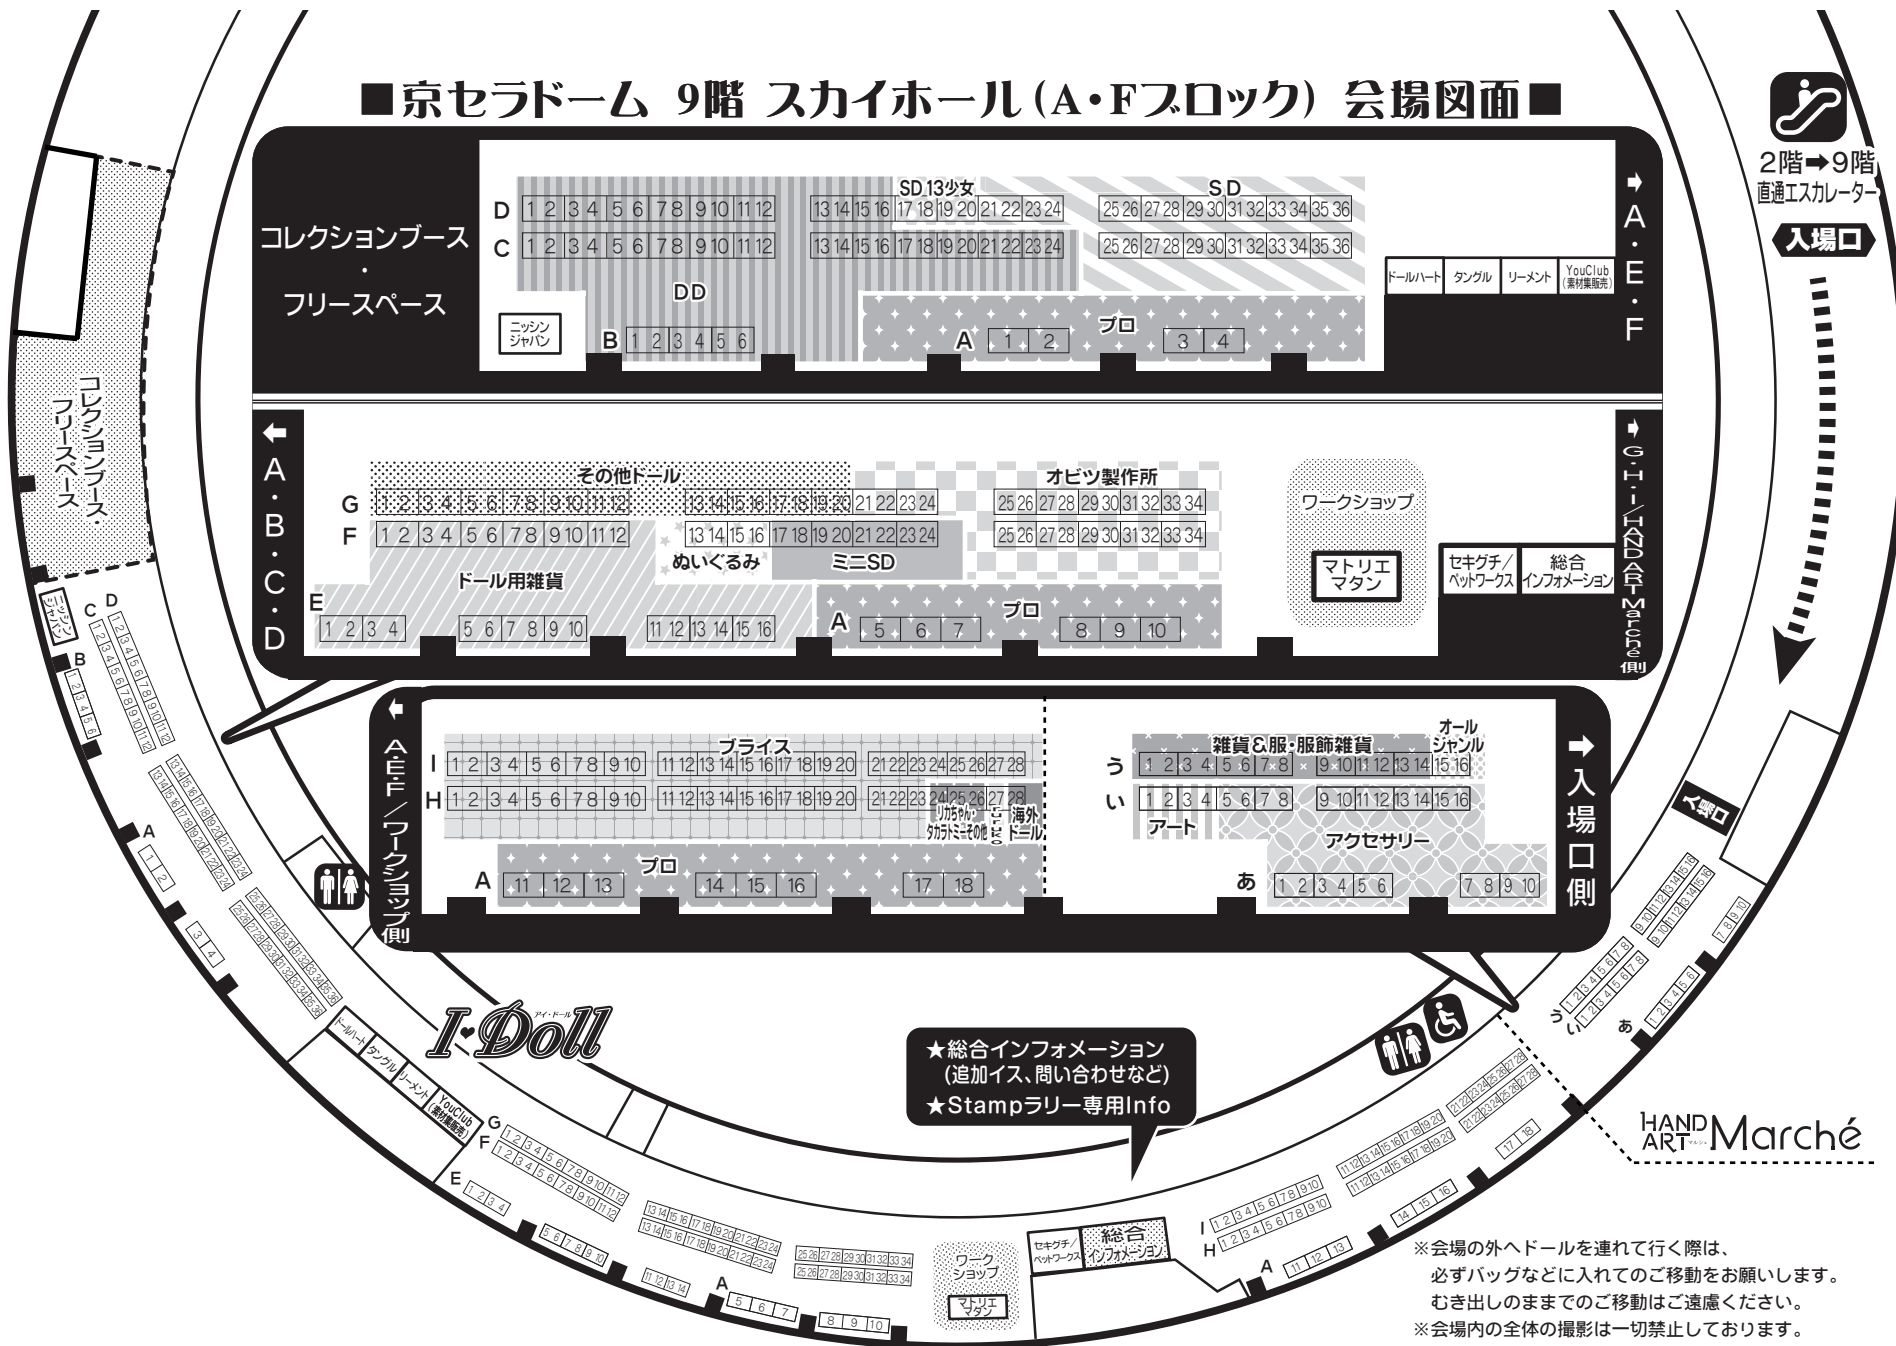

■京セラドーム 9階 スカイホール(A・Fブロック) 会場図面■

2階→9階
直通エスカレーター

入口

★総合インフォメーション
(追加イス、問い合わせなど)
★Stampラリー専用Info

※会場の外へドールを連れて行く際は、必ずバッグなどに入れてのご移動をお願いします。むき出しのままのご移動はご遠慮ください。
※会場内の全体の撮影は一切禁止しております。(ブース撮影は周りの方への配慮をお願いいたします。)