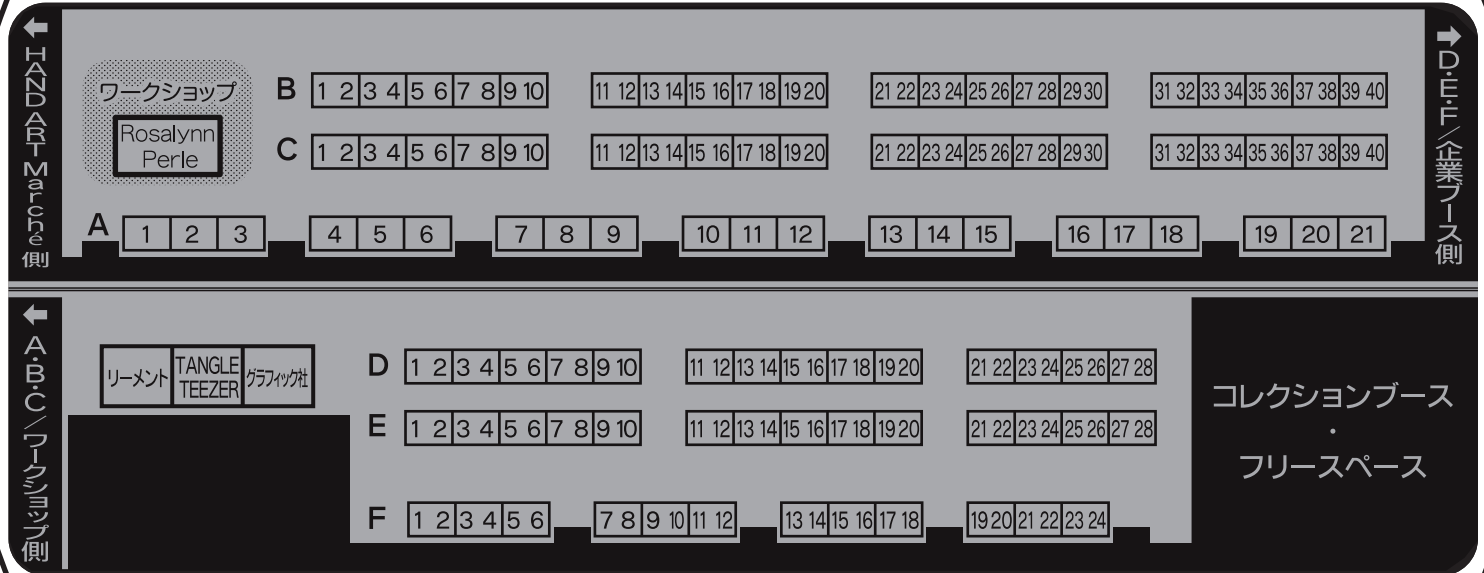

# ■京セラドーム 9階 スカイホール (B・Cブロック) 会場図面■

2階→9階  
直通エスカレーター

**入口**

**出口**

入口

HAND ART Marché

★総合インフォメーション  
(追加イス、問い合わせなど)  
★Stampラリー専用Info

コレクションブース  
フリースペース

I・Doll

※会場の外へドールを連れて行く際は、必ずバッグなどに入れてのご移動をお願いします。むき出しのままでのご移動はご遠慮ください。  
※会場内の全体の撮影は一切禁止しております。(ブース撮影は周りの方への配慮をお願いいたします。)