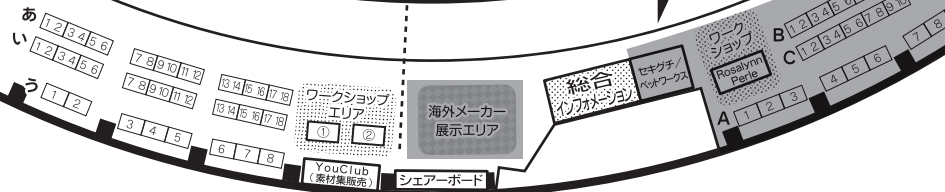

# ■京セラドーム 9階 スカイホール (B・Cブロック) 会場図面■

2階→9階  
直通エスカレーター

**入口**

**出口**

入口

HAND ART Marché

★総合インフォメーション  
(追加イス、問い合わせなど)  
★Stampラリー専用Info

コレクションブース  
フリースペース

I・Doll

※会場の外へドールを連れて行く際は、必ずバッグなどに入れてのご移動をお願いします。むき出しのままでのご移動はご遠慮ください。  
※会場内の全体の撮影は一切禁止しております。(ブース撮影は周りの方への配慮をお願いいたします。)