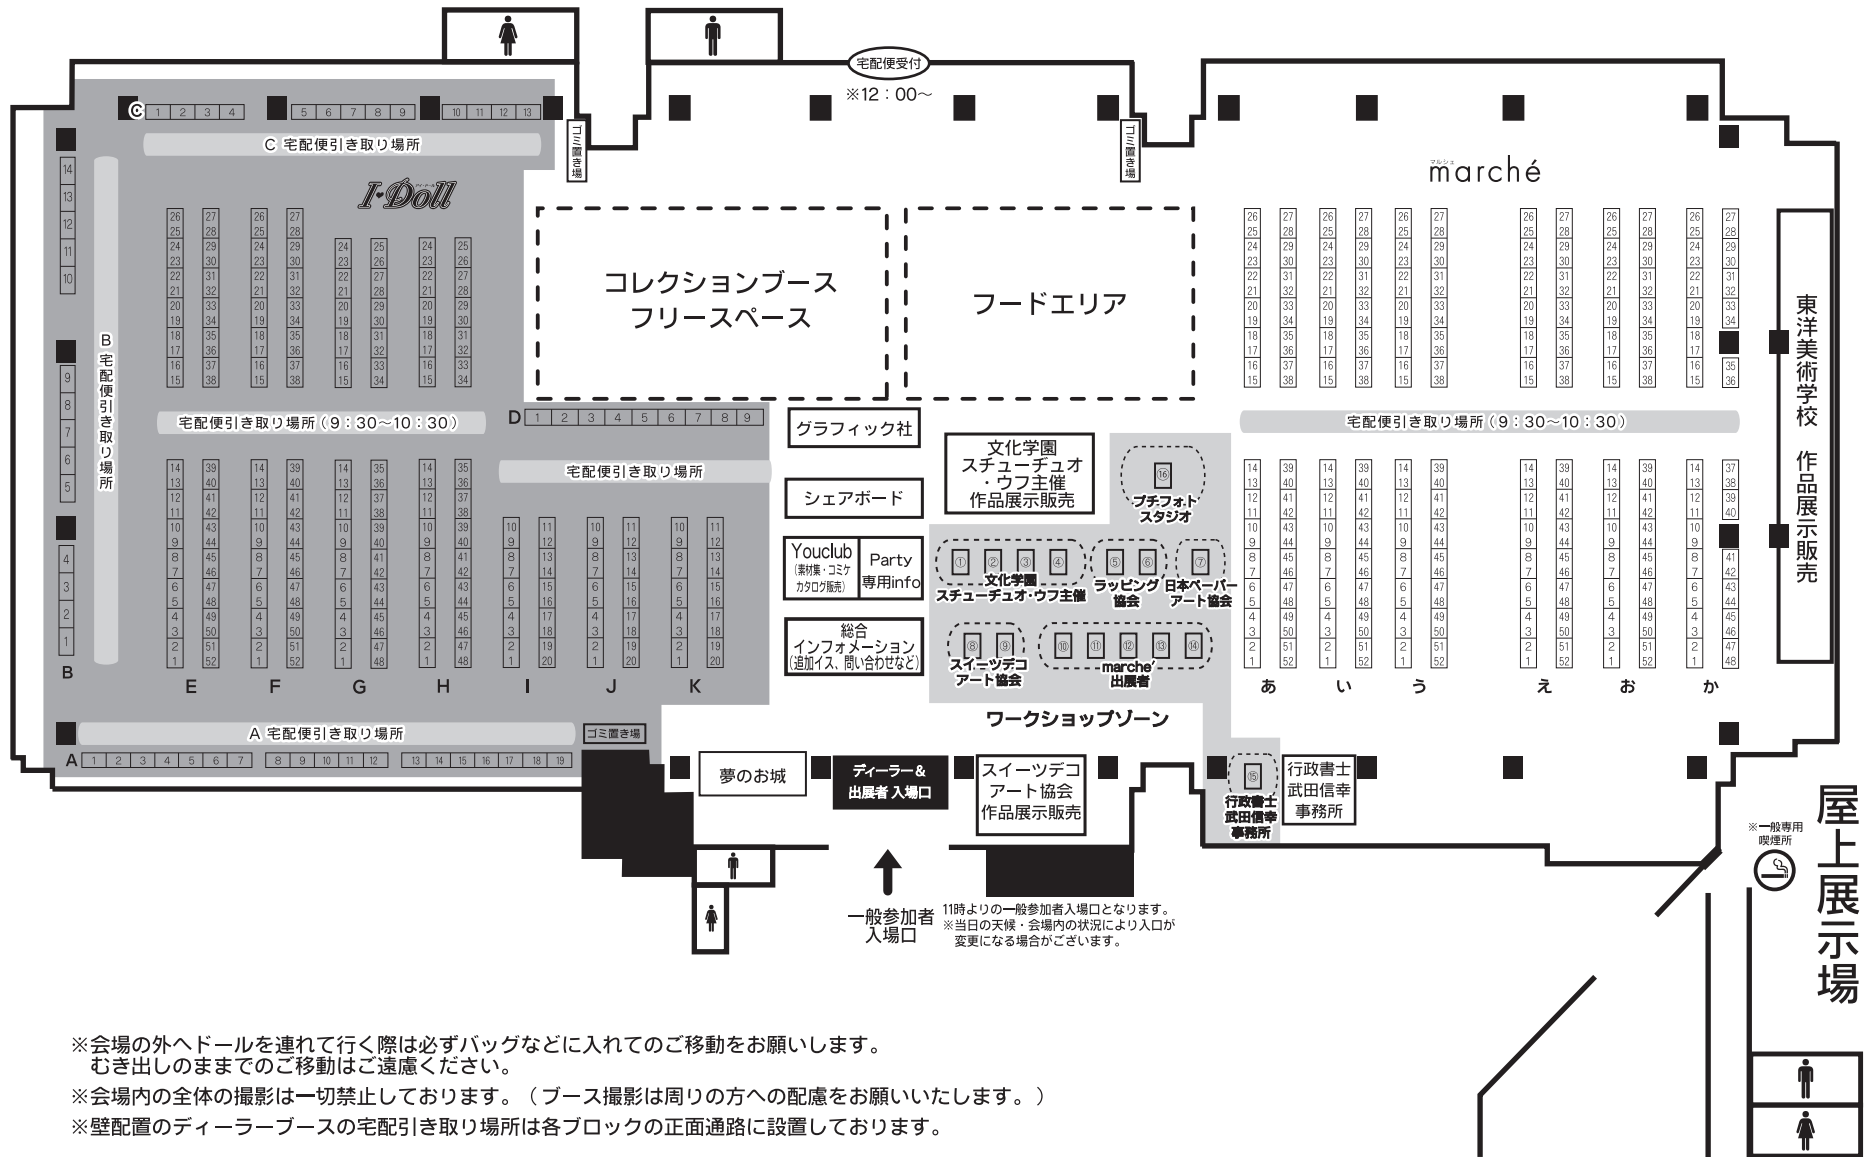

東京ビッグサイト 西4ホール会場図面

※会場の外へホールを連れて行く際は必ずバッグなどに入れてのご移動をお願いします。
むき出しのままのご移動はご遠慮ください。

※会場内の全体の撮影は一切禁止しております。(ブース撮影は周りの方への配慮をお願いいたします。)

※壁配置のディーラーブースの宅配引き取り場所は各ブロックの正面通路に設置しております。